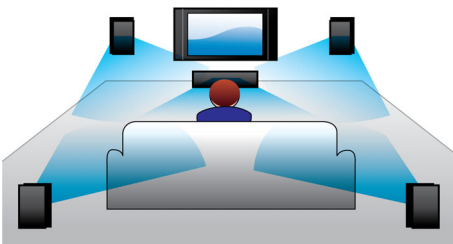

Dolby TrueHD και DTS-HD

Το Dolby TrueHD και το DTS-HD Master Audio Essential παράγουν εκπληκτικό ήχο από δίσκους Blu-ray. Ο ήχος που αναπαράγεται είναι σχεδόν πανομοιότυπος με τον ήχο του κύριου αντιγράφου του στούντιο για την ποιότητα ακρόασης που προοριζόταν αρχικά. Το Dolby TrueHD και το DTS-HD Master Audio Essential ολοκληρώνουν την εμπειρία ψυχαγωγίας υψηλής ευκρίνειας.