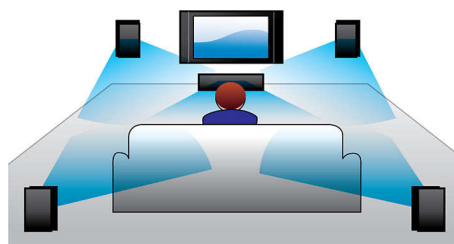

Dolby Digital

Ker Dolby Digital, vodilni svetovni standard za digitalni večkanalni zvok, uporablja enak način

obdelave zvoka, kot ga ima človeško uho, doživljate izjemno kakovosten prostorski zvok z resničnimi prostorskimi značilnostmi.

Uporaba z različnimi napravami

Deluje s televizorji, BD/DVD-predvajalniki, igralnimi konzolami in MP3-predvajalniki