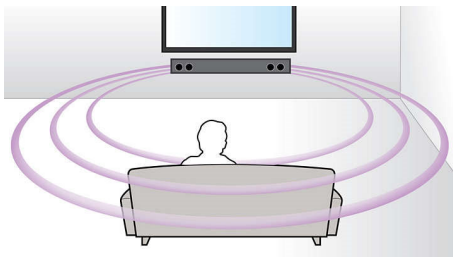

Značilnosti

Virtualni prostorski zvok

Philipsov virtualni prostorski zvok s sistemom z manj kot petimi zvočniki reproducira bogat in pristen prostorski zvok. Izjemno napredni prostorski algoritmi posnemajo zvočne značilnosti idealnega 5,1-kanalnega okolja. Visokokakovosten stereo zvok pretvori v pristen in večkanalni prostorski zvok. Ni vam treba kupiti dodatnih zvočnikov, kablov ali stojal za zvočnike, da bi uživali v zvoku, ki zapolni ves prostor.

Zvočni vhod