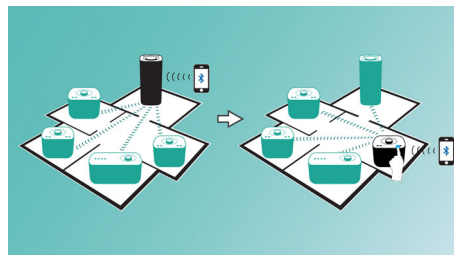

Viegla galvenā skaļruņa pārslēgšana

Katrā izzylink™ grupā jebkurš skaļrunis var būt galvenais, kas straumē mūziku uz citiem. Ja vēlaties atskaņot un kopīgot savu mūziku, nospiediet Bluetooth pogu uz skaļruņa jūsu istabā un uzreiz kopīgojiet savu mūziku no savas ierīces. Jūsu mūziku sinhronizēti atskaņos arī citi skaļruņi tajā pašā izzylink™ grupā. Kopīgot mūziku tagad ir tik viegli.