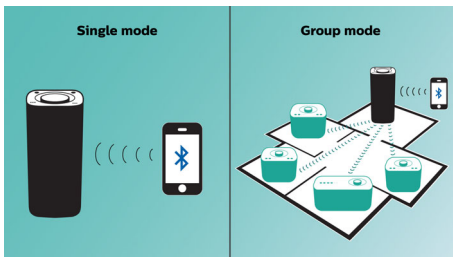

Līdzsvarota un dzidra skaņa

- Divi skaļruņi un pasīvie izstarotāji rada iespaidīgu skanējumu
- 2x7,5W RMS maksimālā izvades jauda

PHILIPS

Izceltie produkti

Atskaņojiet mūziku vienā telpā

Ar Philips izzy skaļruni varat straumēt savu iecienīto mūziku no tālruņa, planšetdatora vai datora. Nav svarīgi, kādu mūzikas vai radio lietotni izmantojat.

izzylink™

izzylink™ ir bezvadu tehnoloģija, kas izmanto standartu IEEE 802.11n, lai izveidotu vairāku skaļruņu savienojumu bezvadu tīklam. Tīklā bez maršrutētāja var savienot piecus skaļruņus, un iestatīšanai nav nepieciešama Wi-Fi parole vai viedtālruņa mobilā lietotne. izzy skaļruņus var viegli pievienot tīklam, lai klausītos mūziku vienlaikus vairākās istabās. Ar vienu pieskārienu katru skaļruni joprojām var pārslēgt vienkāršajā režīmā individuālai lietošanai vai grupas režīmā, lai mūziku atskaņotu vairākās telpās.