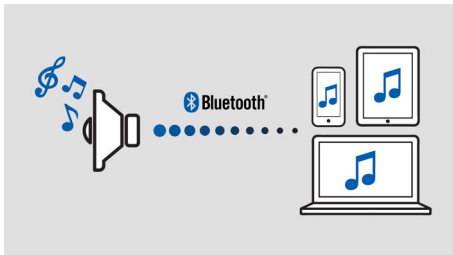

Paredzēts lietošanai dažādās vietās

- Mitrumizturīga konstrukcija ir ideāla lietošanai ārpus telpām (IPX4)
- Iebūvēta uzlādējama litija jonu baterija atskaņošanai jebkurā vietā
- Ātra mūzikas pārņemšana starp 2 ierīcēm, izmantojot MULTIPAIR

Līdzsvarota un dzidra skaņa

- Divi skaļruņi un pasīvie izstarotāji rada iespaidīgu skanējumu
- 2x7,5W RMS maksimālā izvades jauda

PHILIPS

Izceltie produkti

Atskaņojiet mūziku vienā telpā

Ar Philips izzy skaļruni varat straumēt savu iecienīto mūziku no tālruņa, planšetdatora vai datora. Nav svarīgi, kādu mūzikas vai radio lietotni izmantojat.

izzylink™

izzylink™ ir bezvadu tehnoloģija, kas izmanto standartu IEEE 802.11n, lai izveidotu vairāku skaļruņu savienojumu bezvadu tīklam. Tīklā bez maršrutētāja var savienot piecus skaļruņus, un iestatīšanai nav nepieciešama Wi-Fi parole vai viedtālruņa mobilā lietotne. izzy skaļruņus var viegli pievienot tīklam, lai klausītos mūziku vienlaikus vairākās istabās. Ar vienu pieskārienu katru skaļruni joprojām var pārslēgt vienkāršajā režīmā individuālai lietošanai vai grupas režīmā, lai mūziku atskaņotu vairākās telpās.