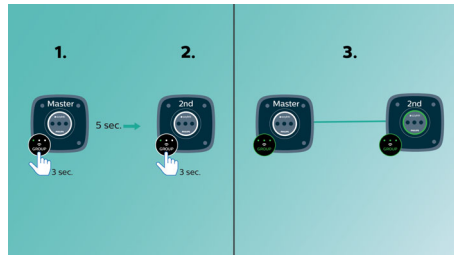

Līdzsvarota un dzidra skaņa

- Divi skaļruņi un pasīvie izstarotāji rada iespaidīgu skanējumu
- 2x7,5W RMS maksimālā izvades jauda

PHILIPS

Izceltie produkti

Atskaņojiet mūziku vienā telpā

Ar Philips izzy skaļruni varat straumēt savu iecienīto mūziku no tālruņa, planšetdatora vai datora. Nav svarīgi, kādu mūzikas vai radio lietotni izmantojat.

izzylink™

izzylink™ ir bezvadu tehnoloģija, kas izmanto standartu IEEE 802.11n, lai izveidotu vairāku skaļruņu savienojumu bezvadu tīklam. Tīklā bez maršrutētāja var savienot piecus skaļruņus, un iestatīšanai nav nepieciešama Wi-Fi parole vai viedtālruņa mobilā lietotne. izzy skaļruņus var viegli pievienot tīklam, lai klausītos mūziku vienlaikus vairākās istabās. Ar vienu pieskārienu katru skaļruni joprojām var pārslēgt vienkāršajā režīmā individuālai lietošanai vai grupas režīmā, lai mūziku atskaņotu vairākās telpās.

Viens pieskāriens izzylink™ iestatīšanai

Iestatīšanai nav nepieciešams maršrutētājs, paroles, lietotnes. Lai iestatītu pirmo reizi, uz diviem skaļruņiem nospiediet ilgāk pogu "GROUP" (Grupa). Atkārtojiet šo darbību, lai pievienotu 3., 4. vai 5. skaļruni. Katru reizi ilgāk nospiežot pogu "Group" (Grupa), tiek pievienots viens skaļrunis. Mūzikas vienlaicīga atskaņošana vairākās telpās ir vieglāka nekā jebkad. Kad iestatīšana ir pabeigta, izzylink™ tīkls tiks saglabāts pat pēc skaļruņa atvienošanas.