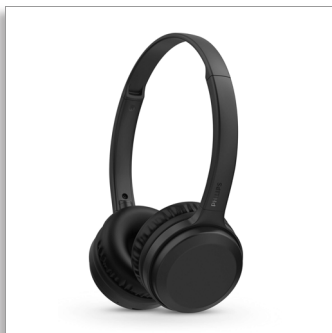

Philips  
Casque sans fil

HP 30 mm/conception arrière  
fermée

Bluetooth®  
Arceau léger  
Pliage à plat

TAH1108BK

## De la musique qui vous accompagne

Faites ce que bon vous semble tout en écoutant votre musique. Ce casque supra-aural sans fil offre 15 heures d'autonomie et un son cristallin. Les touches placées sur les coques vous permettent de contrôler facilement la musique et les appels. Les coques sont pliables à plat pour faciliter leur rangement.

### Écoutez votre musique. 15 h d'autonomie.

- Puissants haut-parleurs en néodyme de 30 mm
- Un son limpide
- Excellente isolation phonique grâce à la conception arrière fermée
- 15 heures d'autonomie et charge rapide

### Léger et confortable

- Arceau ajustable et micro intégré pour les appels mains libres
- Coques rembourrées et orientables pour un confort maximal.
- Commandes sur la coque pour la musique, les appels et le volume
- Port et utilisation simples