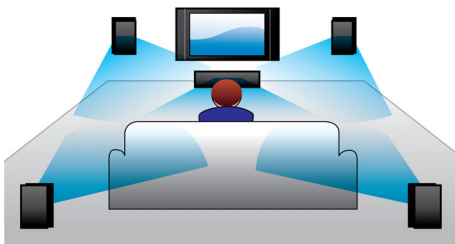

Dolby TrueHD i DTS-HD

Uz Dolby TrueHD i DTS-HD Master Audio Essential sadržaji s Blu-ray Disc medija najbolje će zvučati. Reproducirani zvuk gotovo se ne razlikuje od studijskog originala, tako da ćete čuti točno ono što trebate čuti. Dolby TrueHD i DTS-HD Master Audio Essential upotpunit će vaš doživljaj zabave u visokoj rezoluciji.