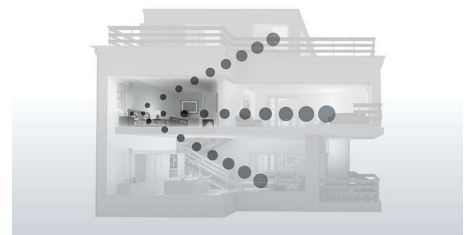

Disposition optimisée de l'antenne

Grâce à la disposition optimisée de l'antenne, la réception est stable et puissante, même dans les zones de votre maison où la liaison sans fil est difficile. Vous pouvez désormais répondre au téléphone n'importe où chez vous et vous déplacer sans interrompre votre conversation.