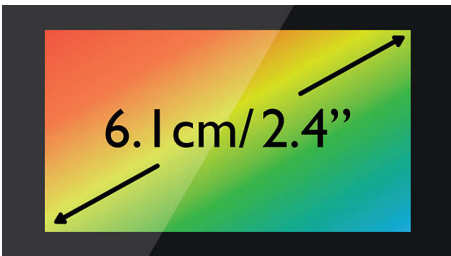

Produit éco-responsable

- 60 % de puissance émise en moins lorsque le mode ECO est activé
- Faible consommation : < 0,55 W en mode veille

Vraiment pratique

- Écran couleur TFT contraste élevé 6,1 cm (2,4")
- Navigation aisée grâce au menu à icônes
- Jusqu'à 22 h d'autonomie en communication
- Enregistrez jusqu'à 200 contacts dans votre répertoire

PHILIPS

Points forts

Répertoire de 200 noms

Les numéros de téléphone de vos proches toujours avec vous : enregistrez jusqu'à 200 noms dans votre répertoire.

Écr. cl. TFT 6,1 cm (2,4")

Écran couleur TFT contraste élevé 6,1 cm (2,4")