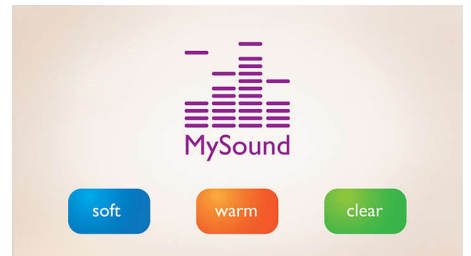

Menu à icônes

Grâce au menu à icônes moderne et facile à utiliser, vous trouvez tout ce dont vous avez besoin d'un coup d'œil.

Mon profil sonore

La notion de qualité de son est subjective. Nous avons tous des préférences d'écoute différentes, surtout lorsqu'il s'agit de voix. Avec Mon profil sonore, nous vous proposons 3 profils sonores pour un confort d'écoute personnalisé : Clair pour des voix très claires et distinctes, Doux pour des voix plus douces et agréables, et Chaleureux pour des voix chaleureuses et engageantes.