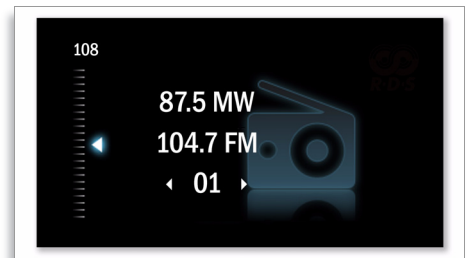

規格

播放音效

- 播放媒體：CD, CD-R, CD-RW
- 光碟播放模式：快速快轉 / 倒帶，搜尋下一首 / 前一首曲目，重複播放，隨機播放
- 裝載器類型：Top
- 可編排曲目：20

調諧器 / 接收 / 傳送

- 天線：FM 天線
- 調諧器波段：FM, MW

音效

- 輸出功率 (RMS): 2X1 瓦
- 音效系統：立體聲
- 喇叭直徑：3 吋
- 音量控制：旋轉鈕

便利

- 顯示類型：液晶
- 顯示位數：2

連線

- 耳機：3.5 公釐

電源

- 電池類型：LR14
- 電池電壓：1.5 V
- 主電源：是
- 電池數量：6

週邊配件

- 附配件：AC 電源線，使用者手冊，產品保證書

尺寸

- 包裝尺寸 (寬 x 高 x 深)：397 x 169 x 246 mm
- 產品尺寸 (寬 x 高 x 深)：350 x 127 x 217 mm
- 重量：1.9 kg
- 產品含包裝重量：2.55 kg

焦點

可設定 CD 20 首曲目

CD 曲目播放功能讓您依喜好欣賞最愛音樂。

相容於 CD-R/RW

相容於 CD-RW 表示您的音響組合可以播放 CD-R 和 CD-RW 光碟。CD-R 光碟是一次燒錄性質，可以在任何 CD 播放機上播放，而 CD-RW 光碟可以多次錄製和重複抹寫，只能在相容的 CD 播放機上播放。相容於 CD-RW 的播放機雷射讀取頭和 CD 解碼器電路經過特殊設計，可以讀取 CD-RW 特殊的相位變更燒錄層，保證 CD 音響系統絕對可以播放您在家中錄製的光碟。

FM/MW 立體聲調諧器

FM/MW 立體聲調諧器