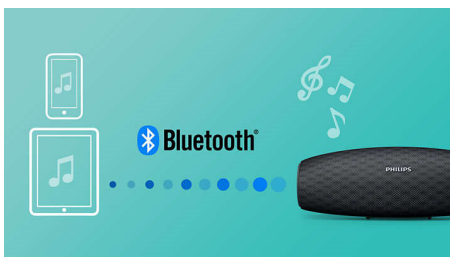

BT7900A/00

Kenmerken

Dubbele naar voren gerichte luidsprekers

De Everplay-luidspreker maakt geen compromissen als het gaat om geluid van topkwaliteit. Met twee naar voren gerichte neodymium-drivers bent u verzekerd van helder, natuurlijk en krachtig geluid met een diepe en rijke bas. Ideaal voor iedere muziekstijl, of u nu luid speelt voor een feest of geniet van een rustig moment.

Draadloos muziek streamen

Bluetooth is een draadloze communicatietechnologie die zowel robuust als energiezuinig is. De technologie maakt een eenvoudige draadloze verbinding mogelijk met iPod/iPhone/iPad en andere Bluetooth-apparaten, zoals smartphones, tablets of zelfs