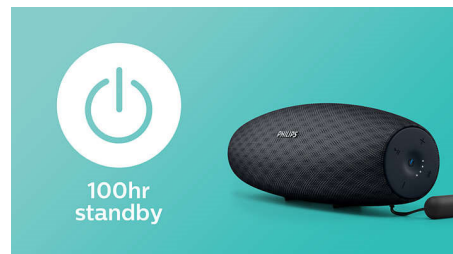

Bijzonder duurzaam

- Duurzame constructie - schokbestendig, stofdicht en waterbestendig (IP57)
- Hoogwaardig Durafit-materiaal

PHILIPS

draadloze draagbare luidspreker
14W, 10 uur Groot Bluetooth-bereik, Waterbestendig, stofdicht, Optie voor snel opladen

Draadloos muziek streamen

Bluetooth is een draadloze communicatietechnologie die zowel robuust als energiezuinig is. De technologie maakt een eenvoudige draadloze verbinding mogelijk met iPod/iPhone/iPad en andere Bluetooth-apparaten, zoals smartphones, tablets of zelfs

laptops. Zo luistert u eenvoudig en draadloos naar uw favoriete muziek en krijgt u prachtig geluid van video's of games via deze luidspreker.

Bluetooth-bereik van 30 m

Loop rond met uw smartphone zonder dat u zich zorgen hoeft te maken om uw muzieksignaal te verliezen. De Everplay-luidspreker biedt een ongelooflijk stabiele Bluetooth-verbinding met een groot bereik tot 30 meter of 100 ft, en is drie keer sneller dan de industriestandaard. De luidsprekers zijn voorzien van een gevoelige antenne en een radiofrequentiefilter om achtergrondruis te minimaliseren.

100 uur stand-bytijd

Everplay's intelligente stand-by-modus zorgt voor een ongelooflijke 100 uur stand-bytijd en de luidspreker kan worden gewekt uit de uitgeschakelde modus door uw smart device.

Ingebouwde microfoon