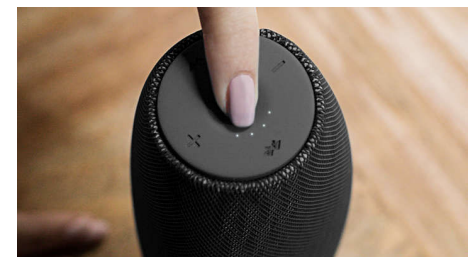

Batterij-indicator

Eindelijk is er een Bluetooth-luidspreker die zorgt voor een eenvoudige, duidelijke manier om te zien hoeveel resterend vermogen u hebt! Met Everplay drukt u gewoon op de aan-uitknop om te zien hoeveel vermogen de batterij over heeft.

USB-draagband

Opladen is nog nooit zo gemakkelijk geweest. Wanneer de batterij leeg begint te lopen, gebruikt u de handige twee-in-een USB-oplaadkabel en -draagband. Sluit het apparaat aan voor stroom of gebruik de draagband om de luidspreker te bevestigen aan een tas om deze eenvoudig mee te nemen.