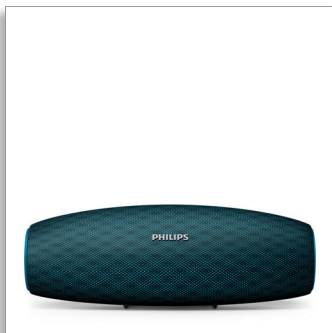

Philips
draadloze draagbare
luidspreker

14W, 10 uur

Groot Bluetooth-bereik
Waterbestendig, stofdicht
Optie voor snel opladen

BT7900A

De muziek houdt nooit op

Mijn muziek houdt nooit op. De EverPlay draadloze draagbare luidspreker blijft constant afspelen zonder onderbrekingen dankzij de sterke Bluetooth-verbinding en de intuïtieve oplaadopties. De aangepaste stof maakt het design zowel prachtig als bijzonder duurzaam.

Mooi en krachtig geluid

- Dubbele naar voren gerichte neodymium-luidsprekers voor een krachtig geluid
- Digitale geluidsverwerking voor levensechte muziek zonder storingen

Intuïtief opladen

- Snel opladen laadt de luidspreker drie keer sneller op
- Batterij-indicator om het vermogensniveau eenvoudig te bekijken
- De USB-kabel fungeert ook als een draagband

Sterke Bluetooth-verbinding

- Draadloos muziek streamen via Bluetooth
- Sterke Bluetooth-verbinding tot 30 m of 100 ft
- Bluetooth-vermogen met 100 uur stand-bytijd
- Ingebouwde microfoon voor handsfree telefoneren

BT7900A/00

Kenmerken

Dubbele naar voren gerichte luidsprekers

De Everplay-luidspreker maakt geen compromissen als het gaat om geluid van topkwaliteit. Met twee naar voren gerichte neodymium-drivers bent u verzekerd van helder, natuurlijk en krachtig geluid met een diepe en rijke bas. Ideaal voor iedere muziekstijl, of u nu luid speelt voor een feest of geniet van een rustig moment.