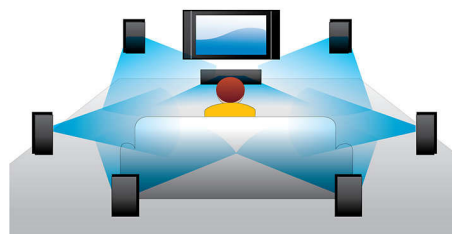

Dolby TrueHD

La technologie Dolby TrueHD restitue le son haute qualité des disques Blu-ray. Le son retransmis est en tout point identique à la maquette studio : vous entendez donc exactement ce que les créateurs souhaitaient vous faire entendre. La technologie Dolby TrueHD améliore ainsi votre expérience de la haute définition.