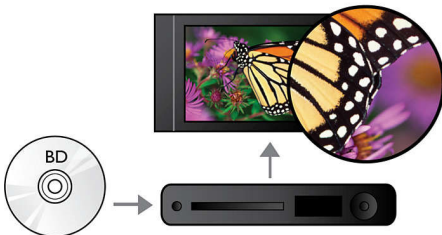

Lecture de disques Blu-ray

Les disques Blu-ray peuvent prendre en charge des données ainsi que des images haute définition de 1920 x 1080p. Les scènes sont plus réalistes, les mouvements plus fluides et les images extrêmement nettes. Le format Blu-ray permet également de restituer un son Surround non compressé pour que votre expérience sonore soit incroyablement réaliste. La capacité de stockage des disques Blu-ray permet l'intégration de nombreuses fonctions interactives. La navigation simplifiée lors de la lecture et d'autres fonctionnalités

telles que des menus pop-up apportent une nouvelle dimension au Home Cinéma.