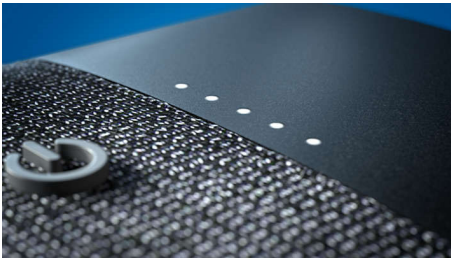

Autonomie de 12 heures

Passez facilement d'une séance de travail à une fête. Une charge offre 12 heures d'autonomie,

et la portée sans fil est de 20 m. L'enceinte se charge en 3,5 heures avec le câble USB-C inclus.

Tissu d'enceinte Kvadrat

Cette enceinte est recouverte d'un textile de qualité créé par le fabricant haut de gamme Kvadrat. Ce magnifique tissu en laine mélangée est acoustiquement transparent, ce qui permet au son de circuler librement de l'enceinte vers la pièce.