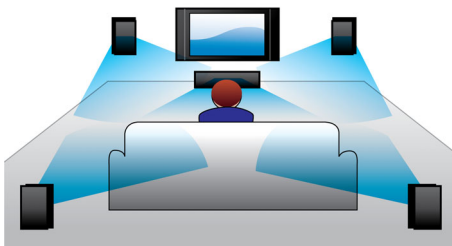

Acabamento de qualidade com materiais nobres

- Caixa em alumínio para uma aparência de qualidade

PHILIPS

Destques

Controlos de Graves e Agudos

Os agudos e os graves são funcionalidades equalizáveis que controlam os níveis de som das frequências elevadas e baixas. Os agudos regulam a amplificação dos tons elevados, enquanto que os graves controlam a amplificação dos tons baixos. Ao utilizar as teclas de subida e descida, o ouvinte pode colocar mais ênfase nos tons elevados ou baixos, ou deixar a música com as definições originais. O Controlo de Graves e Agudos permite ouvir a música como mais gosta.

Dolby Digital

Como a Dolby Digital, a norma de áudio digital multicanal mais importante do mundo, utiliza o modo como o ouvido humano processa naturalmente o som, você desfruta de uma

impressionante qualidade de som surround com uma dimensão sonora realista.