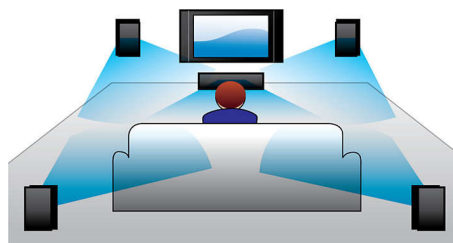

12-bitové/108 MHz spracovanie videa

12-bitový video DAC je vynikajúci konvertor digitálneho signálu na analógový signál, zachováva každý detail autentickú kvalitu obrazu. Ukazuje nepatrné tieň a jemnejšie stupňovanie farieb, čo dáva živší a prirodzenejší obraz. Obmedzenie bežných 10-bitových DAC sa stalo mimoriadne zreteľné pri používaní veľkých obrazoviek a projektorov.

USB Direct

Stačí zapojiť zariadenie USB do vášho systému a môžete sa podeliť o svoju uloženú digitálnu hudbu a fotografie s rodinou a priateľmi.

zvuk Dolby Digital

Pretože Dolby Digital je jedným z najlepších svetových noriem digitálneho multikanálového zvuku a využíva spôsob, akým ľudské ucho spracováva zvuky. Zažijete preto vynikajúcu kvalitu priestorového zvuku s realistickými priestorovými prvkami.

Výškový repr. so zliatinovými páskami

Reproduktor so zliatinovými páskami je jednopólový reproduktor, ktorý produkuje dynamický a svieži zvuk z prednej strany. Bežne sa používa v domyselných systémoch na pôsobivo verné reprodukovanie zvuku. Bežné kónusy a kopulové reproduktory sú založené

na princípe smerových pohyblivých cievok, zatiaľ čo reproduktor so zliatinovými páskami vyžaruje vysoké frekvencie v celom 180-stupňovom radiačnom pásme. Tým sa dramaticky zvýši šírka zvukového spektra vo vyšších tónoch a rozšíri zóna ideálneho počúvania. Široký, krištáľovo čistý a prirodzený zvuk sa tak šíri aj z kompaktných zvukových systémov.