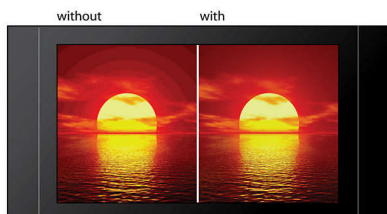

12-bitové/108 MHz spracovanie videa

12-bitový video DAC je vynikajúci konvertor digitálneho signálu na analógový signál, zachováva každý detail autentickú kvalitu obrazu. Ukazuje nepatrné tieň a jemnejšie stupňovanie farieb, čo dáva živší a prirodzenejší obraz. Obmedzenie bežných 10-bitových DAC sa stalo mimoriadne zreteľné pri používaní veľkých obrazoviek a projektorov.