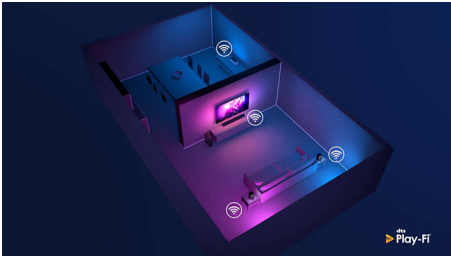

Višesobni audio sistem i Ambilight

- 2 niskotonca od 3,5", 2 visokotonca od 1", 80 W izlazne snage
- DTS Play-Fi. Višesobni audio sistem sa zvukom visokog kvaliteta
- Ugrađeno LED svetlo. Radi sa Philips Ambilight televizorom.
- Bogat zvuk u svakoj prostoriji. Savršena sinhronizacija između prostorija.
- Dva pasivna radijatora za snažan bas

Play-Fi. Zvuk u više prostorija i još toga

Ovaj bežični zvučnik ima podršku za DTS Play-Fi, pa lako možete da ga povežete sa drugim Play-Fi zvučnicima za zvuk u više prostorija. Ako vaš soundbar zvučnik podržava Play-Fi Surround, ovaj zvučnik možete da dodate u True Surround konfiguraciju za filmsko veče.

Bogat zvuk u svakoj prostoriji

Kombinacija dva niskotonca, dva pasivna radijatora i dva visokotonca daje zvuk koji ispunjava prostoriju sa snažnim basom i kristalno jasnim visokim tonovima. Wi-Fi strimovanje pruža signal najvišeg kvaliteta i garantuje savršenu sinhronizaciju zvuka između zvučnika ili prostorija.