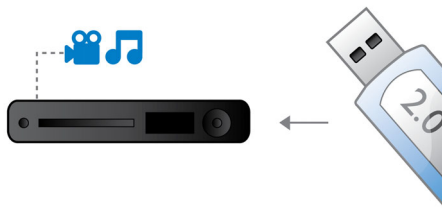

Implicați-vă mai mult

- Wi-Fi încorporat pentru a vă bucura wireless de suportul media conectat
- Conexiunea USB 2.0 de mare viteză redă clipuri video/muzică de pe memorie flash USB
- Servicii de Internet integrate

PHILIPS

Repere

HDMI, pentru conectare AV simplă

HDMI™

HDMI este o interfață multimedia de înaltă definiție. Este o conexiune digitală directă care poate transmite imagini video de înaltă definiție, precum și semnal audio digital pe mai multe canale. Prin eliminarea conversiei în semnal analogic, oferă o calitate perfectă a imaginii și a sunetului, fără zgomote. HDMI este un format complet compatibil cu DVI.

Conexiune USB 2.0 de mare viteză

Universal Serial Bus sau USB este un protocol standard care este utilizat în mod confortabil pentru a lega calculatoare, periferice și echipamente electronice de larg consum. Dispozitivele USB de mare viteză au o rată de transfer al datelor de până la 480 Mbps - de la 12 Mbps la dispozitivele originale USB. Utilizând conexiunea USB 2.0 de mare viteză,

ray sau sistemul Home theater sunt conectate la Internet, fie wireless*, fie prin cabluri - apoi așezați-vă confortabil și bucurați-vă de ceea ce este mai bun pe YouTube.

Streaming video Netflix

NETFLIX