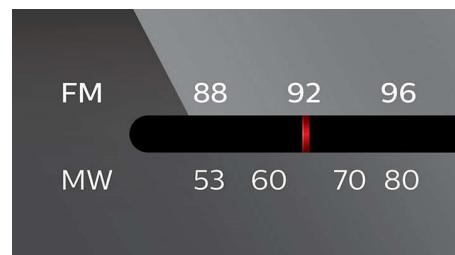

Lecture CD aléatoire/répétition

La fonction de lecture aléatoire/répétition vous évite d'écouter invariablement vos morceaux préférés dans le même ordre. Après avoir chargé vos chansons préférées sur le baladeur, tout ce qu'il vous reste à faire est de sélectionner l'un des modes suivants : « Shuffle » (Lecture aléatoire) ou « Repeat » (Répétition) afin que les pistes soient lues dans des modes différents. Redécouvrez votre musique à chaque écoute grâce à votre baladeur.

Tuner stéréo FM/MW (AM)

Connexion ligne

Connexion ligne

Caractéristiques

Son

- Puissance de sortie: 2 x 1 W RMS
- Accentuation du son: Amplification dynamique des basses
- Réglage du volume: Rotatif (analogique)
- Système audio: Stéréo