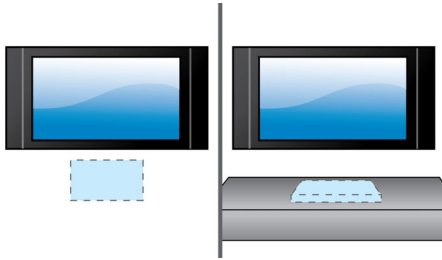

Kohokohdat

Ohut ja joustava muotoilu

Ohut ja joustava muotoilu, myös seinäkiinnitys