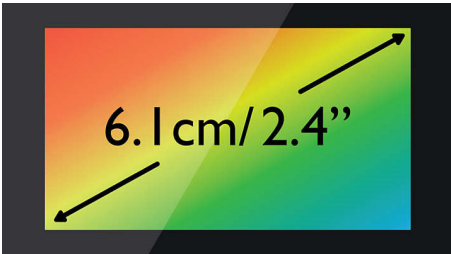

Produs ecologic

- Reducere a radiațiilor cu 60% când modul ECO este activat
- Consum redus: < 0,55 W în modul stand-by

Experimentați confortul optim

- Afișaj color TFT de 6,1 cm (2,4") cu contrast înalt
- Meniu pe bază de pictograme pentru navigare ușoară
- Durată de convorbire de până la 22 de ore
- Salvați până la 200 de contacte favorite în agenda dvs. telefonică

Afișaj color TFT de 6,1 cm (2,4")

Afișaj color TFT de 6,1 cm (2,4") cu contrast înalt

Mod ECO

Reducere a radiațiilor cu 60% când modul ECO este activat

Anulare ecou pentru sistemele de comunicare în ambele sensuri