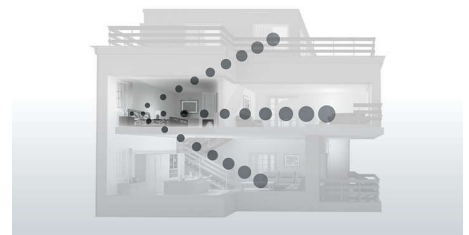

Configurație optimizată a antenei

Configurația noastră optimizată a antenei asigură o recepție puternică și stabilă – chiar în zone ale casei în care transmisia fără fir este dificilă. Acum puteți efectua un apel de oriunde din casă și vă puteți bucura de conversații lungi, neîntrerupte, chiar dacă vă deplasați.