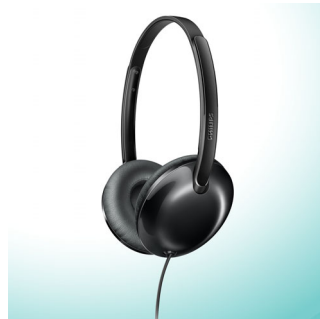

Philips
Căști

Driveri 32 mm/parte posterioară
închisă

Supraauriculare
Pernuțe moi pentru urechi
Piere

SHL4400BK

Căști care sfidează gravitația

Foarte compacte. Sunet clar.

Incredibil de ușoare și de puternice. Suple și fluide, căștile Ultralite sunt proiectate să fie mereu în mișcare. Oferind un sunet clar, se pliază compact, ceea ce le face ideale pentru o portabilitate ușoară.

Confort autentic

- Pernuțele moi pentru urechi asigură confortul în cazul utilizării prelungite
- Design foarte ușor și extrem de subțire

PHILIPS

Căști

Driver 32 mm/parte posterioară închisă Supraauriculară, Pernuțe moi pentru urechi, Pliere

Repere

Sunet clar

Driverul înclinat de 32 mm cu putere ridicată reproduc sunetul clar, desăvârșit și basul puternic, profund.

Cablu dispus ordonat

Un cablu plat îți menține căștile fără fire încâlcite, iar reducerea suplimentară a uzurii asigură rezistența cablului.

Pernuțe ergonomice

Pernuțele moi pentru urechi și driverul înclinat sunt ideale pentru confortul în cazul utilizării prelungite.

Confort, cu greutate redusă

Design foarte ușor și extrem de subțire, pentru un confort complet în mișcare.