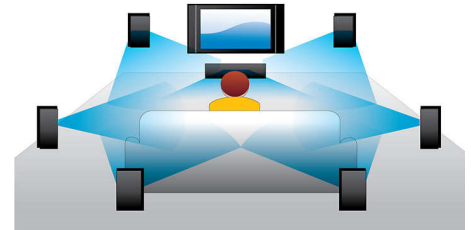

Dolby TrueHD

Dolby TrueHD bietet besten Sound von Ihren Blu-ray Discs. Die Audiowiedergabe ist praktisch nicht zu unterscheiden vom Studio-Master. So hören Sie das, was Sie laut Hersteller hören sollten. Dolby TrueHD vervollständigt ihr hochauflösendes Home Entertainment Erlebnis.