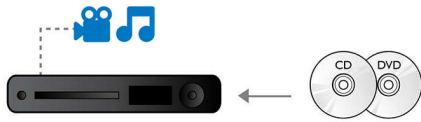

Philips
Blu-ray Disc-/DVD-Player

3D Blu-ray Disc-Wiedergabe

DivX Plus HD
USB 2.0 Media Link

BDP2190

Genießen Sie 3D zu Hause

Mit Blu-ray 3D

Dieser Philips Blu-ray-DVD-Player bietet einen atemberaubenden 3D-Effekt und die Konvertierung auf 1080p. Somit bringt er Ihnen Bildtiefe und Action zum Greifen nah und lässt Sie mitten ins Geschehen eintauchen, selbst bei Filmen auf DVD!

Mehr hören

- Dolby TrueHD für HiFi-Sound
- DTS 2.0, Digital-Ausgang

Mehr sehen

- DVD Video-Upscaling auf 1080p über HDMI für Bilder in annähernder HD-Qualität
- 3D Blu-ray Disc-Wiedergabe für ein Full HD 3D-Erlebnis zu Hause
- Full HD 1080p für gestochen scharfe Bilder
- Zertifiziertes DivX Plus HD für High Definition DivX-Wiedergabe
- Untertitelverschiebung für Breitbild ohne fehlende Untertitel

PHILIPS

Besonderheiten

Filme und Musik genießen

Genießen Sie all Ihre Filme und Ihre Musik von CDs und DVDs

3D Blu-ray Disc-Wiedergabe

Full HD 3D vermittelt die das Gefühl von Tiefe für ein einzigartiges, echtes Kinoerlebnis zu Hause. Für das linke und rechte Auge werden in 1920 x 1080 Full HD-Qualität separate Bilder aufgenommen und mit hoher Geschwindigkeit abwechselnd auf dem Bildschirm abgespielt. Wenn Sie das Bild betrachten, verwenden Sie eine spezielle Brille, bei der die rechte und linke Linse so geöffnet und geschlossen werden, dass ein alternatives Bild synchron angezeigt wird. So entsteht ein Full HD 3D-Fernseherlebnis.

BD-Live (Profil 2.0)

BD-Live eröffnet Ihnen neue Möglichkeiten in der Welt des High Definition. Erhalten Sie

aktuelle Inhalte, indem Sie einfach Ihren Blu-ray Disc-Player mit dem Internet verbinden. Es erwarten Sie interessante Neuigkeiten wie exklusive Downloads, Live-Events, Live-Chats, Spiele und Online-Shopping. Nutzen Sie High Definition optimal mit Blu-ray Disc-Wiedergabe und BD-Live.