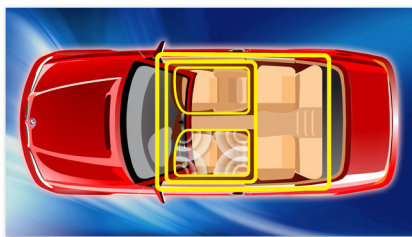

Su jūsų automobilio salonu susiliejantis dizainas

- Didelio kontrastingumo LCD – nepriekaištingas matomumas
- Nuimama priekinė plokštelė – apsauga nuo vagysčių

PHILIPS

Ypatybės

Technologija „Music Zone“

Naujoviška „Philips“ technologija „Music Zone“ suteikia galimybę vairuotojui ir keleiviams mėgautis muzika klausantis kokybiškesnio erdvinio garso, būtent tokio, kokio siekė atlikėjas. Naudotojai gali lengvai perjunginėti klausymosi zonas – nuo skirtos vairuotojui iki skirtos keleiviams, kad klausytųsi geriausio garso, koks tik įmanomas automobilyje. Specialiu zonų valdymo mygtuku galima perjungti tris iš anksto nustatytus nustatymus – kairinį, dešinįjį ir priekinį (iš viso tris). Taigi galėsite lengvai ir greitai pasirinkti, kas tinkamiausia, ar važiuojate vieni, ar su keleiviais.