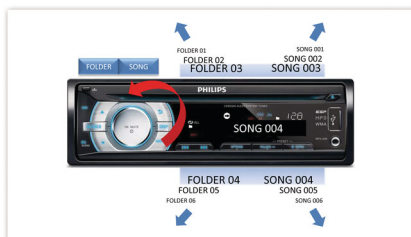

Naršykite pagal aplanką ar dainą

Naudodamiesi šia funkcija, galėsite daug greičiau rasti kūrinį ar albumą, paleidę paiešką per dainas ir aplankus – įprastą USB / SDHC įrenginių turinį. Jei naudositės specialiu aplankų / dainų naršymo mygtuku, reikės atlikti tik tris veiksmus, kad galėtumėte ieškoti – paspausti aplanką / dainą, pasukti valdymo ratuką ir paspausti, kad galėtumėte pasirinkti. Atlikę šiuos paprastus veiksmus, ieškosite muzikos įrašuose greitai ir lengvai, sutelkdami dėmesį į vairavimą.