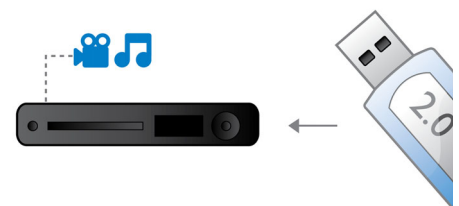

Ligação USB 2.0 de Alta Velocidade

Universal Serial Bus (Barramento Série Universal) ou USB é um protocolo standard que é convenientemente usado para ligar vários PC, periféricos e equipamento electrónicos de consumidor. Os dispositivos com USB de Alta Velocidade possuem uma velocidade máxima de transferência de dados de 480 Mbps, muito mais que os 12 Mbps dos USB originais. Com a Ligação USB 2.0 de Alta Velocidade, tudo o que precisa de fazer é ligar o seu dispositivo USB, seleccionar o filme, música ou fotografia e reproduzir à vontade.