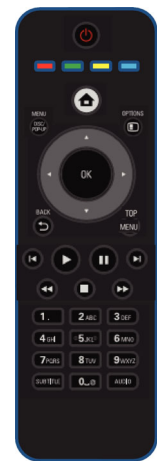

Philips 5000 series
Leitor de discos Blu-ray

Reprodução 3D
Net TV
DivX Plus HD

BDP5180

Blu-ray 3D e o melhor da Internet no seu televisor

Aproveite ao máximo o seu televisor HD com a reprodução de discos Blu-ray 3D de 1080p em Full HD e serviços online do Net TV. Esteja preparado para o Wi-Fi e desfrute dos seus vídeos do PC através de DLNA. Melhoramento da experiência de reprodução de vídeos DivX em HD com certificação DivX Plus HD.

Veja mais

- Reprodução de discos Blu-ray 3D para uma experiência Full HD 3D em casa
- Certificação DivX Plus HD para reprodução de DivX em alta definição
- Net TV para serviços em linha no seu televisor
- Ligação de rede DLNA para desfrutar de fotografias e vídeos a partir do seu PC
- Ajuste de legendas para ecrã panorâmico sem perder legendas
- 1080p a 24 fps para imagens cinematográficas

Ouçá mais

- Dolby TrueHD e DTS HDMA para som surround HD 7.1

Desfrute mais

- BD-Live (Perfil 2.0) para desfrutar de conteúdos de bónus em Blu-ray
- A Ligação USB 2.0 de Alta Velocidade reproduz vídeo/música de unidades flash USB
- Wi-Fi-n Ready* para um desempenho sem fios mais rápido e mais amplo
- EasyLink p/ controlar todos dispositivos HDMI CEC através de um telecomando

PHILIPS

Destques

Reprodução de discos Blu-ray 3D

O Full HD 3D proporciona a ilusão de profundidade para uma experiência de visualização de cinema engrandecida e realista em sua casa. As imagens separadas para os olhos esquerdo e direito são gravadas em qualidade Full HD em 1920 x 1080 e reproduzidas alternadamente no ecrã a uma velocidade elevada. A visualização destas imagens através de óculos especiais que são temporizados para abrir e fechar as lentes esquerda e direita em sincronização com as imagens alternadas cria a experiência de visualização Full-HD 3D.