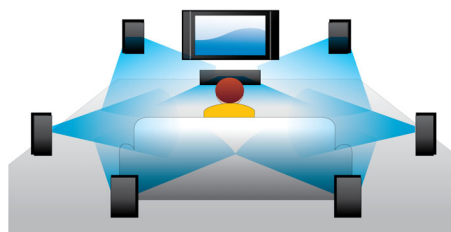

PHILIPS

Destques

Reprodução de discos Blu-ray 3D

O Full HD 3D proporciona a ilusão de profundidade para uma experiência de visualização de cinema engrandecida e realista em sua casa. As imagens separadas para os olhos esquerdo e direito são gravadas em qualidade Full HD em 1920 x 1080 e reproduzidas alternadamente no ecrã a uma velocidade elevada. A visualização destas imagens através de óculos especiais que são temporizados para abrir e fechar as lentes esquerda e direita em sincronização com as imagens alternadas cria a experiência de visualização Full-HD 3D.

Certificação DivX Plus HD

O DivX Plus HD no seu leitor de Blu-ray e/ou leitor de DVD oferece a tecnologia DivX mais avançada para que desfrute de vídeos e filmes em HD, directamente da Internet para o seu HDTV da Philips ou PC. O DivX Plus HD suporta a reprodução de conteúdos DivX Plus (vídeo H.264 HD com áudio AAC de alta qualidade num ficheiro MKV de formato container), bem como as versões anteriores de vídeo DivX até 1080p. DivX Plus HD para vídeo digital verdadeiramente HD.

Net TV

Experimente uma selecção rica de serviços online com o Net TV. Desfrute de filmes, imagens, infoentretenimento e outros conteúdos online directamente no seu televisor sempre que desejar, através do leitor de discos Blu-ray da Philips. Basta ligar o leitor directamente à sua rede doméstica, através de uma ligação com ou sem fios, navegar e seleccionar o que deseja ver com o telecomando. O menu da Philips permite-lhe aceder aos serviços populares do Net TV, adaptados ao ecrã do seu televisor.

Dolby TrueHD e DTS HDMA

O DTS-HD Master Audio e Dolby TrueHD oferecem-lhe 7.1 canais do melhor som a partir dos seus discos Blu-ray. O som reproduzido é praticamente indistinguível do som de um estúdio de gravação, pelo que ouvirá exactamente o que os artistas tinham em mente. O DTS-HD Master Audio e Dolby TrueHD completam a sua experiência de entretenimento em alta definição.