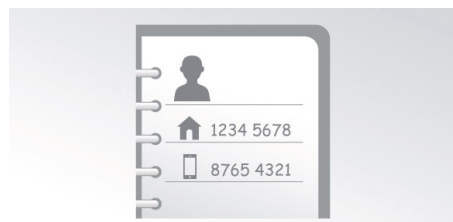

Položky telefónneho adresára s dvomi poľami

V dnešnej dobe má väčšina ľudí v adresári kontakty s viacerými číslami. Naš zoznam kontaktov umožňuje jednoduchú správu kontaktov. Jednoducho si uložte dve ľubovoľné telefónne čísla, máte na výber tri rôzne políčka: číslo domov, číslo do práce alebo mobil.