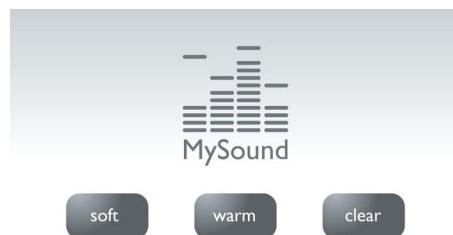

Profily MySound

Vnímanie zvuku je subjektívne a každému pri počúvaní vyhovuje niečo iné. Profily MySound prinášajú do konverzácie prejav osobnosti, lebo umožňujú zvoliť taký zvukový profil, ktorý najlepšie vyhovie vašim zvukovým preferenciám: Jasný – hlasy budú znieť jasnejšie a čistejšie, Jemný – priateľskejšie, mäkkšie tóny, Teplý – hlasy budú znieť prívetivo a vrúcne.