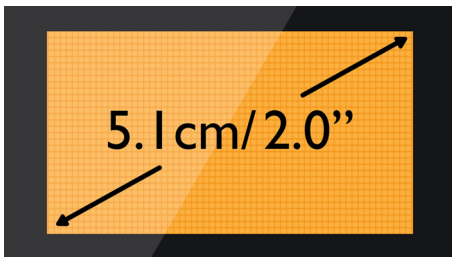

5,1 cm/2,0-tums punktmatristeckenfönster

Stort 5,1 cm/2,0-tums punktmatristeckenfönster

Akustisk ekoreducering

Inga mer irriterande ekon när du pratar i telefon. Med vår akustiska ekoreducering får du alltid en klar och störningsfri anslutning.