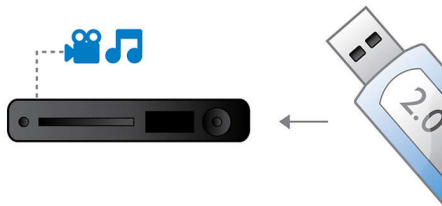

### HDMI für einfache AV-Verbindung

**HDMI™**

HDMI steht für High Definition Multimedia Interface. Dabei handelt es sich um eine direkte Digitalverbindung, die digitale Festplatten-Videosignale und digitale Mehrkanal-Audiosignale transportieren kann. Weil keine Umwandlung in Analogsignale mehr erforderlich ist, liefert HDMI perfekte Bild- und Tonqualität ohne jedes Rauschen. HDMI ist voll rückwärtskompatibel mit DVI (Digital Video Interface).

### High-Speed-USB 2.0-Verbindung

Die universelle serielle Schnittstelle, kurz USB genannt, ist ein Standardprotokoll für den problemlosen Anschluss von PCs, Peripheriegeräten und Unterhaltungselektronik. High-Speed USB-Geräte haben eine Datenübertragungsrate von bis zu 480 Mbit/s, im Gegensatz zu den 12 Mbit/s des ursprünglichen USB-Standards. Mit der High-Speed USB 2.0-Verbindung müssen Sie lediglich Ihr USB-Gerät anschließen, den Film, den Musiktitel oder das Foto auswählen und die Wiedergabe starten.