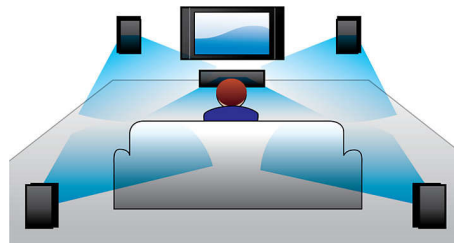

DTS, DolbyDigital, ProLogic II

Decodorul DTS și Dolby Digital integrat elimină necesitatea unui decodor extern, prin

procesarea tuturor celor șase canale de informații audio, asigurând posibilitatea de a experimenta un sunet surround și o percepție naturală incredibilă. Dolby Pro Logic II oferă cinci canale de procesare surround, din orice sursă stereo.