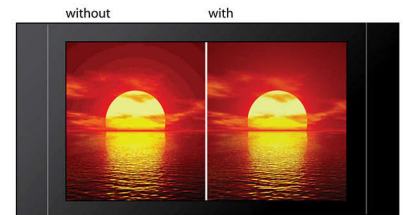

Procesare video pe 12 biți/108 MHz

Convertorul video digital-analogic pe 12 biți este un produs superior care păstrează toate detaliile și calitatea imaginii inițiale. Acesta afișează nuanțe subtile și asigură o tranziție uniformă între culori, generând o imagine intensă și naturală. Limitările convertorului digital-analogic obișnuit, pe 10 biți, devin sesizabile mai ales dacă sunt utilizate ecrane mari sau proiectoare.