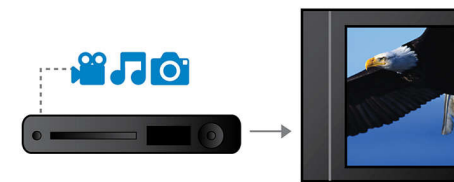

Redă toate formatele

Redați practic orice format media doriți - fie că este DivX, MP3, WMA sau JPEG. Experimentați confortul imbatabil a unei capacități formidabile de redare și luxul partajării fișierelor media pe televizorul sau sistemul Home Theater - în confortul sufragierii dumneavoastră.