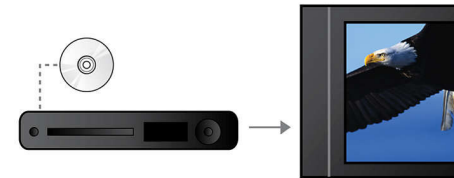

Redă toate formatele

Redați practic orice disc doriți - fie că este CD, (S)VCD, DVD, DVD+R, DVD-R, DVD+RW, DVD-RW sau DVD+R DL. Experimentați flexibilitatea imbatabilă și luxul redării tuturor discurilor dumneavoastră pe un singur dispozitiv.