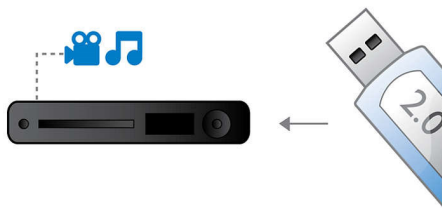

PHILIPS

Акценти

HDMI за просто AV свързване

HDMI™

HDMI означава мултимедиен интерфейс с висока детайлност. Това е директна цифрова връзка, която може да пренася висококачествено цифрово видео, както и цифрово многоканално аудио. Като премахва преобразуването в аналогови сигнали, тя осигурява идеална картина и звук, напълно изчистени от шум. HDMI има пълна обратна съвместимост с DVI.

Връзка с високоскоростен USB 2.0

Универсалната серийна шина или USB е стандарт за протокол за свързване на компютри, периферия и потребителска електроника. Устройствата с високоскоростен USB имат скорост на пренос на данни до 480 Mbps - срещу скромните 12 Mbps на тези с първоначалния USB интерфейс. С връзката с високоскоростен USB 2.0 всичко, което трябва да направите, е да включите USB устройството, да изберете филма, музиката или снимките и да ги гледате и слушате.