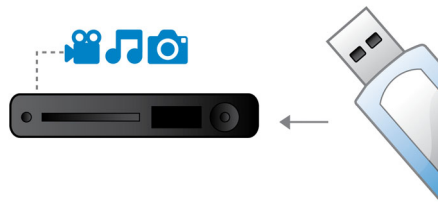

„ProReader Drive“

„ProReader Drive“ leidžia mėgautis filmo ir vaizdo įrašais be jokių rūpesčių. Net kai seni diskai susitepa ar susibraižo, vistiek galite būti tikri, kad jūsų diskas bus grojamas nuo pradžios iki galo - be jokio ženklo, kad jie buvo sugadinti. Naudodamas aukšto lygio technologiją, „ProReader Drive“ konvertuoja silpnus analogiškus signalus į tvirtus skaitmeninius, išgaunant informaciją, leidžiančią ne tokios geros būklės diskams sklandžiai groti. Kartu su galimybe virtualiai nuskaityti bet kokį vaizdo formatą, „ProReader Drive“ užtikrina, kad tai, į ką žvelgiate, tikrai gros.

Multimedija DivX

Leisti CD, (S)VCD, DVD, DVD+- R/RW, DivX, MP3, WMA, JPEG

„USB Media Link“

„Universal Serial Bus“ (USB) yra protokolo standartas, naudojamas jungimuisi su kompiuteriu, periferiniais ir elektroniniais įrenginiais. Visa, ką jums reikia padaryti su „USB Media Link“ jungtimi, tai įjungti savo USB