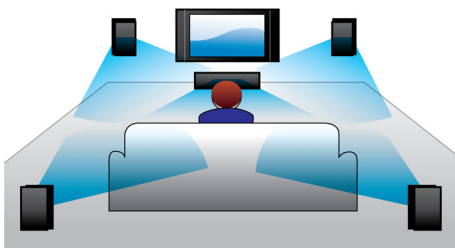

Dolby TrueHD 和 DTS-HD

Dolby TrueHD 和 DTS-HD Master Audio Essential 為您呈現來自藍光光碟最完美的聲音。重現的聲音幾乎與錄音室原作無任何分別，這樣您可聆聽創作者的真實心聲。DTS-HD Master Audio Essential 和 Dolby TrueHD 讓您的高清娛樂體驗更加完美。