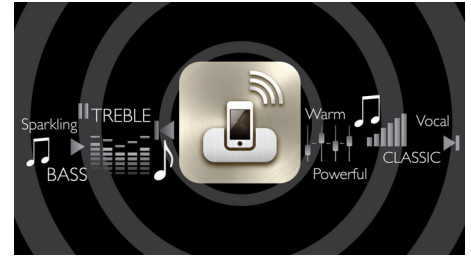

## Streaming de muzică wireless

Bluetooth este o tehnologie de comunicare wireless pe rază scurtă, durabilă și eficientă energetic. Tehnologia permite conectarea wireless ușoară la iPod/iPhone/iPad sau alte dispozitive Bluetooth, precum smartphone-uri, tablete sau chiar laptopuri. Astfel vă puteți bucura cu ușurință de muzica și sunetele preferate de la clipuri video sau jocuri, wireless, cu această boxă.

## Sunet pur digital

Tehnologia avansată de procesare a sunetului pur digitală oferă o performanță acustică mult superioară în comparație cu tehnologia de procesare audio analogică convențională de care dispun playerele cu andocare care utilizează ieșirea audio analogică de la un iPod/iPhone. Prin captarea ieșirii audio digitale de la iPod/iPhone și utilizând procesarea digitală în fiecare etapă a circuitului, este produs un coeficient semnal/zgomot mult mai mare. Rezultă o claritate inegalabilă a sunetului în echilibru perfect.

## Aplicație SoundStudio

Acum ascultați muzica așa cum doriți. SoundStudio pune cu adevărat în mâinile dvs. puterea asupra muzicii. Vă permite să schimbați fiecare aspect al sunetului, utilizând numai iPhone-ul, prin intermediul unor comenzi intuitive și simple. Acum puteți ajusta, adapta și crea experiența audio dorită și puteți reda o nouă viață melodiilor dvs. preferate. De asemenea, SoundStudio vă permite să ascultați mii de posturi radio pe Internet din întreaga lume, lărgind și mai mult orizontul experienței dvs. muzicale.