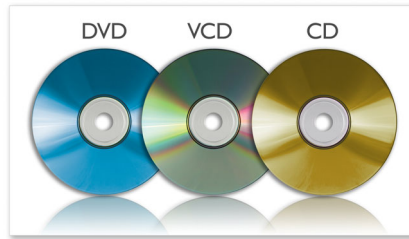

DVD, DVD+/-RW, (S)VCD, CD

Philipsin kannettava DVD-soitin tukee useimpia käytössä olevia DVD- ja CD-levyjä, kuten DVD, DVD+/-R, DVD+/-RW, (S)VCD ja CD. DVD+/-R tarkoittaa DVD-asetmaa, joka tulee molempia yleisiä tallentavia DVD-muotoja. DVD+/-RW käsittelee uudelleenkirjoitettavia levytyömuotoja.