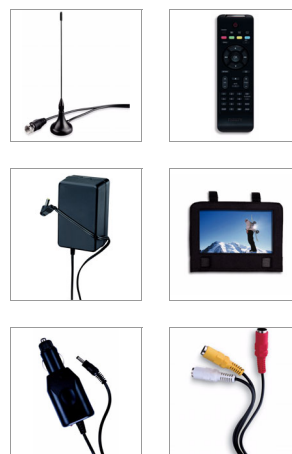

Philips  
Kannettava DVD ja digi-TV

9"/23 cm LCD

Toisto aika 5 h  
DTV

PD9025

### Asennus on helppoa

Voit katsella maksuttomia digitaalisia TV-ohjelmia kannettavassa PD9025-DVD-soittimessa olevan kiinteän digi-TV-vastaanottimen ansiosta. Kääntyvästä 9 tuuman TFT LCD -näytöstä voit nauttia elokuvista, musiikista ja valokuvista jopa 5 tunnin ajan.

#### Nauti kannettavasta TV-viihteestä reaaliajassa

- 9 tuuman kääntyvä LCD-väripaneeli lisää joustavuutta katseluun
- DVB-T-tuki maksuttomille digitaalisille TV-kanaville
- Elektroninen ohjelmaopas (EPG)
- Suora teksti-tv- ja tekstitystoimintojen tuki
- Helppo asennus ja automaattinen kanavahaku