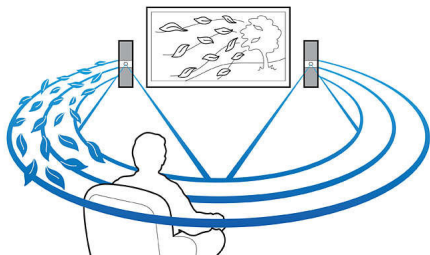

Основные особенности

Технология Crystal Clear Sound

Благодаря технологии Crystal Clear Sound от Philips теперь можно различить и оценить каждую ноту в исходном качестве! Технология Crystal Clear Sound воспроизводит источник звука — будь то боевик, мюзикл или живое выступление — верно, четко и без искажений. Домашние кинотеатры от Philips с Crystal Clear Sound минимально сокращают обработку звука, сохраняя четкость исходного содержания. В результате вы слышите более точный звук.