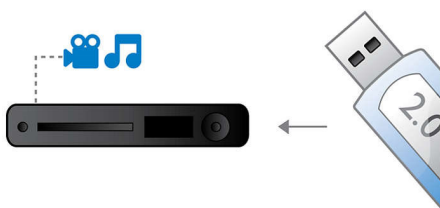

Высокоскоростное соединение USB 2.0

Универсальная последовательная шина, или USB - это стандартный протокол для удобной связи компьютеров, периферийных устройств и электронного оборудования клиента. Устройства Hi-Speed USB обеспечивают высокоскоростной перенос данных до 480 Мбит/с - по сравнению с 12 Мбит/с для обычных USB. Благодаря соединению Hi-Speed USB 2.0 все, что от вас потребуется, - это вставить устройство USB, выбрать фильм, фото или музыку - и нажать кнопку воспроизведения!