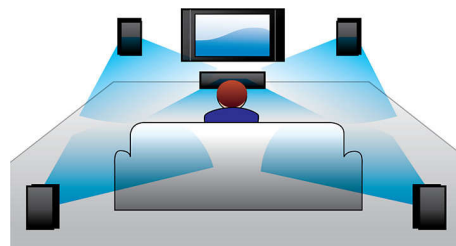

DTS, DolbyDigital, ProLogic II

Встроенный DTS и Dolby Digital декодер, исключая необходимость внешнего декодера и обрабатывающий все шесть каналов аудиоинформации. Обеспечивает ощущение объемного звука и поразительно естественное чувство обстановки и динамичного реализма. Декодер Dolby Pro Logic II дает пять каналов объемной обработки звука от любого стереофонического источника.