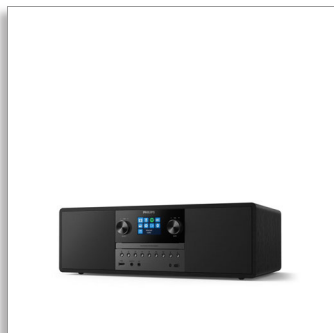

Philips
Mikro zenei rendszer

Internetes rádió, DAB+
Bluetooth, Spotify Connect
USB, MP3-CD
50 W

TAM6805

Többfunkciós

Internetes rádió, Spotify Connect, Bluetooth vagy CD-lejátszó? Bármelyiket is szeretné hallgatni, ez a kompakt, többfunkciós mikrorendszer áll a rendelkezésére. Az audiobemeneten vagy az USB-porton keresztül pedig további forrásokat is csatlakoztathat. Élvezze a gazdagabb hangzást egy olyan rendszerből, amely szinte bármely helyiségben jól mutat.

Gazdag hangzást biztosít a zenének

- 2 db 3"-es szélessávú meghajtó, 50 W maximális kimeneti teljesítmény
- Beépített Bass Reflex hangsugárzó rendszer
- Kompakt, többfunkciós mikrorendszer
- Digitális hangzásszabályzás (DSC). Válasszon ki egy gyári beállítást

Töltse meg dallamaival a helyiséget

- Hálózatról táplált. Távvezérlővel
- Érezze magát igazi kényelemben otthonában
- Főegység méretei: 420 x 262 x 140 mm

Még szerethetőbb

- Mindenféle zene, podcastok és egyebek
- Internetes rádió. DAB+ és FM rádió
- Spotify Connect. Bluetooth. Audiobemenet. CD-lejátszó
- USB port. Csatlakoztasson egy hagyományos forrást, vagy töltsen fel mobilját
- Klasszikus megjelenés. Modern funkciók

Gazdag hangzást biztosít a zenének

Két hangszóró van beépítve a többfunkciós mikrorendszer készülékébe. Tiszta hangzást és erőteljes basszust kap a szélessávú meghajtóknak és a Bass Reflex nyílásoknak köszönhetően. Az 50 W maximális teljesítmény konyhákhoz, irodákhoz és kisebb nappalokhoz is tökéletes.