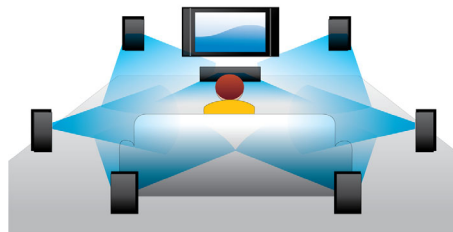

Dolby TrueHD

Dolby TrueHD gir den fineste lyden fra Blu-ray-platene. Gjengitt lyd kan nesten ikke skjelnes fra masterlyden fra studioet. Du hører

det produsenten vil at du skal høre. Dolby TrueHD gjør HD-underholdningsopplevelsen komplett.