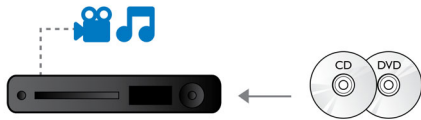

PHILIPS

Høydepunkter

Nyt filmer og musikk

Nyt alle filmene og all musikken fra CD og DVD

Blu-ray-3D-plateavspilling

Full HD 3D gir illusjonen av dybde slik at du får en bedre og mer realistisk kinoopplevelse hjemme. Forskjellige bilder for venstre og høyre spilles inn i full HD-kvalitet med 1920 x 1080 og spilles av vekselvis på skjermen med høy hastighet. Ved å se på disse bildene med spesielle briller som er tidsinnstilt slik at de åpner og lukker venstre og høyre linse synkront med de vekslende bildene, får du en full HD 3D-opplevelse.

BD-Live (Profile 2.0)

BD-Live gir deg en enda større HD-verden. Motta oppdatert innhold ved å koble Blu-ray-spilleren til Internett. Spennende nye ting som eksklusivt nedlastbart innhold, direkte begivenheter, live-chatting, spilling og handel på Internett venter på deg. Surf på HD-bølgen med Blu-ray-avspilling og BD-Live