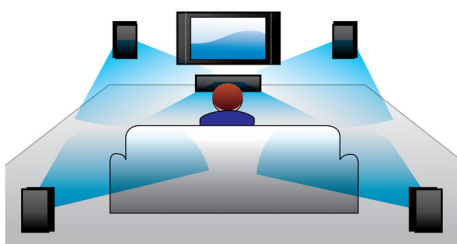

Dolby TrueHD a DTS-HD

Dolby TrueHD a DTS-HD Master Audio prinášajú ten najdetailnejší zvuk z diskov Blu-ray. Reprodukovaný zvuk je doslova nerozpoznateľný od štúdiovej nahrávky, takže budete počuť presne to, čo chceli jeho tvorcovia. Funkcie Dolby TrueHD a DTS-HD Master Audio Essential sú dokonalým vyvrcholením Vášho zážitku zo zábavy vo vysokom rozlíšení.