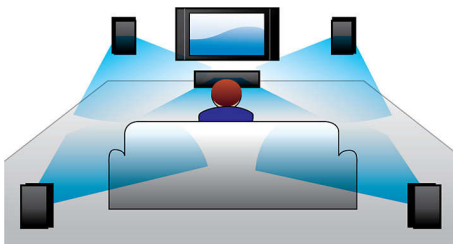

PHILIPS

Hlavné prvky

Výkon 1000 W RMS

Výkon 1000 W RMS zaručí skvelý zvuk pre filmy a hudbu

Dolby TrueHD a DTS-HD

Dolby TrueHD a DTS-HD Master Audio prinášajú ten najdetailnejší zvuk z diskov Blu-ray. Reprodukovaný zvuk je doslova nerozpoznateľný od štúdiovej nahrávky, takže budete počuť presne to, čo chceli jeho tvorcovia. Funkcie Dolby TrueHD a DTS-HD Master Audio Essential sú dokonalým vyvrcholením Vášho zážitku zo zábavy vo vysokom rozlíšení.

Double Bass Sound

Výkonné reproduktory so systémom Bass-Reflex a dvojítmými basovými trubicami zväčšujú nižšie frekvencie a produkujú pevný a hlboký basový zvuk. Budete počuť aj ten najnižší šepot, ako aj najhlbšie dunenie.

Full HD 3D Blu-ray

Nechajte sa vtiahnuť do deja filmov v 3D vo vlastnej obývačke s televízorom Full HD 3D. Aktívne zobrazenie 3D využíva najnovšiu generáciu technológie pripínania obrazov, takže dosahuje reálnu hĺbku a obraz v HD rozlíšení 1080 x 1920. Keď sledujete tento obraz cez špeciálne okuliare, ktoré sú načasované tak, aby sa ich ľavé a pravé šošovky otvárali a zatvárali synchronizovane so striedajúcimi sa snímkami, vzniká v domacom kine obraz vo Full HD 3D. Prémiové vydania filmov v 3D na diskoch Blu-ray ponúkajú široký výber obsahu vo vysokej kvalite. Disky Blu-ray tiež prinášajú nekomprimovaný priestorový zvuk, takže si vychutnáte neuveriteľne realistický poslucháčsky zážitok.

Zvukový vstup

Zvukový vstup umožňuje jednoducho prehrávať hudbu priamo zo zariadenia iPod/iPhone/iPad, MP3 prehrávača alebo notebooku cez jedno pripojenie k domácejmu kinu. Jednoducho pripojte svoje zvukové zariadenie do konektora zvukového vstupu a vychutnajte si hudbu vo vynikajúcej kvalite domáceho kina Philips.