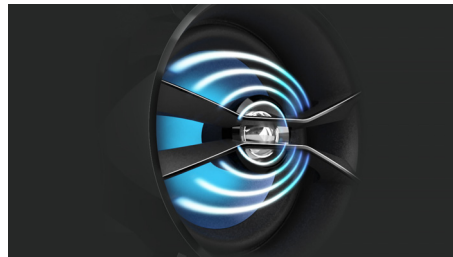

Cómodo y fácil de usar

- Altavoces apilables para una instalación flexible
- Efectos de iluminación de varios colores para que disfrutes del tono de tus fiestas

PHILIPS

Destacados

MAX Sound

La tecnología MAX Sound refuerza instantáneamente los graves, maximiza el rendimiento del volumen y crea así la experiencia acústica más impresionante que te puedas imaginar con sólo pulsar un botón. Su exclusivo sistema de circuitos electrónicos calibra el sonido y el ajuste de volumen existentes, refuerza los graves y sube el volumen al máximo sin distorsiones. Como resultado, el espectro acústico y el volumen se amplifican notablemente y se crea un potente refuerzo del audio que aporta vida a cualquier tipo de música.

MP3 Link

MP3 Link te permite reproducir los archivos MP3 del reproductor multimedia portátil directamente. Además de disfrutar de tu

música favorita con la calidad de sonido superior que te ofrece el sistema de audio, el enlace MP3 es extremadamente cómodo, porque todo lo que tienes que hacer es conectar tu reproductor de MP3 portátil al sistema de audio.

Transfiere la música al dispositivo USB

Transfiere la música de tus CDs, radio y karaoke a un dispositivo USB

UniSound

Prepárate para escuchar música innegablemente clara y más natural. La tecnología UniSound utiliza la experiencia en diseño acústico e ingeniería para brindar sonido de la forma en que debería escucharse. En altavoces, el tweeter y woofer entregan sonido desde diferentes direcciones, lo cual

crea fuertes interferencias que distorsionan el sonido y provocan que el audio suene ahogado, plano y poco natural. UniSound desata la música al colocar el tweeter y el woofer en posiciones únicas e incorporando rigurosa ingeniería de cruce, con lo que se reduce la interferencia enormemente y brinda sonido natural que es fiel al original.