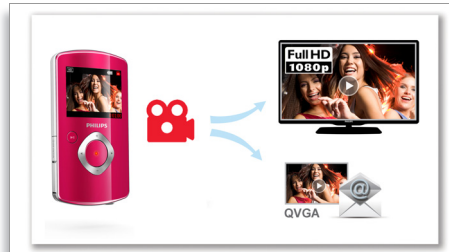

Kettős formátumú felvétel

A Full HD videók nagyszerűek, ha HD TV-n nézi őket. Ám ha a videót e-mailben szeretné elküldeni, vagy meg szeretné osztani az Interneten, a nagyméretű HD fájl tömörítenie kell, és e-mail kompatibilis formátumra kell átalakítania. A videokamera a kettős formátumú felvétel révén szükségtelenné teszi ezt a körülményes eljárást. Amint bekapcsolja ezt a funkciót, minden felvételt egyidejűleg kétféle formátumban rögzít: Full HD (1080p) és e-mail kompatibilis QVGA (240p) formában. Így videofelvételeit tökéletes minőségben élvezheti a HD TV-n, ugyanakkor elektronikus úton is azonnal megoszthatja.