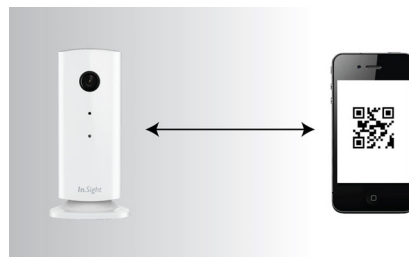

Lihtsalt seadistatav

Kiire ja lihtne seadistamine võimaldab ühendada InSighti juhtmeta kodujäljimiseseadme iPhone'i või iPadiga. Hoidke QR koodipilti kodujäljimiseseadme läätse ees, et InSighti rakendus aktiveerida. Kodujäljimiseseade on kasutusvalmis, kui tuli muutub roheliseks.