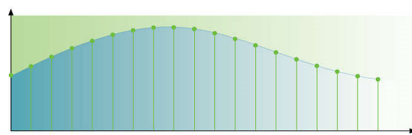

Аудио ЦАП 192кГц/24 бит

Частота дискретизации 192 кГц позволяет получать точную копию исходной АЧХ. Совместно с 24-х битным разрешением обеспечивается захват большего количества информации из аналогового