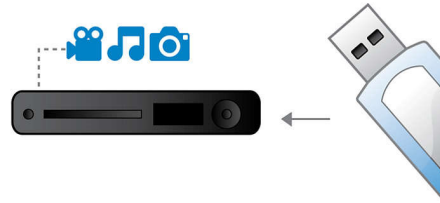

Conectați-vă și bucurați-vă de mai multe surse

- Legătură media USB pentru redarea fișierelor media de pe memorii flash USB

PHILIPS

Repere

Certificat DivX Ultra

Cu suport DivX, vă puteți bucura de clipuri video și de filme codate DivX de pe Internet, inclusiv de filme achiziționate de la Hollywood, în confortul camerei dvs. de zi. Formatul media DivX reprezintă o tehnologie de comprimare video pe bază MPEG-4 care vă permite să salvați fișiere mari precum filme, trailere și clipuri video muzicale pe suporturi media precum CD-R/RW și disc înregistrabil DVD pentru redare pe dispozitivul dvs. Philips DivX Ultra Certified Blu-ray sau pe player-ul DVD. DivX Ultra combină redarea DivX cu caracteristici excelente precum subtitrări integrate, limbi audio multiple, melodii și meniuri multiple într-un format convenabil de fișier.

afișează nuanțe subtile și asigură o tranziție uniformă între culori, generând o imagine intensă și naturală. Limitările convertorului digital-analogic obișnuit, pe 10 biți, devin sesizabile mai ales dacă sunt utilizate ecrane mari sau proiectoare.

Legătură media USB

Universal Serial Bus sau USB este un protocol standard care este utilizat în mod confortabil pentru a lega calculatoare, periferice și echipamente electrice ale consumatorului. Cu legătura media USB, este suficient să conectați dispozitivul USB, să selectați filmul, muzica sau fotografiile și să începeți să redați.

Unitate ProReader

Unitatea ProReader vă permite să vă bucurați de filme și clipuri video fără probleme. Chiar și când discurile vechi sunt murdare și zgâriate, puteți avea certitudinea că vor fi redade imediat de la început până la sfârșit - fără niciun semn că au fost deteriorate. Utilizând tehnologie de ultimă generație, unitatea ProReader Drive convertește semnalele analogice slabe în semnale digitale puternice, extrăgând