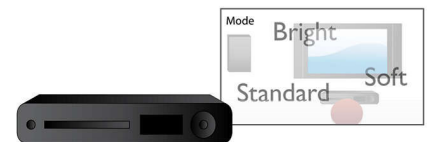

Smart Picture

Smart Picture vă oferă setări optime ale imaginii pentru culoare, luminozitate, saturație, contrast, definiție etc., astfel încât să puteți ajusta imaginea conform preferințelor dvs. în orice condiții.