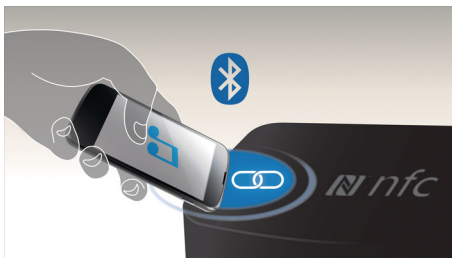

Lett å bruke

- One-Touch med NFC-aktiverede smarttelefoner for Bluetooth-paring
- Praktisk fjernkontroll for ekstra anvendelighet
- CD shuffle/gjenta for en personlig musikkopplevelse
- 20-spors CD-programmering
- Stereohodetelefonkontakt for bedre personlig musikknyttelse

Kraftig lyd du både hører og føler

- Bassrefleks-høytalersystem gir en kraftig, dypere bass
- Dynamisk bassforsterking for dyp og effektfull lyd

PHILIPS

Høydepunkter

Stream musikk via Bluetooth™

Bluetooth er en trådløs kommunikasjonsteknologi med kort rekkevidde som er både robust og energieffektiv. Teknologien gjør det enkelt med trådløs tilkobling til iPod/iPhone/iPad eller andre Bluetooth-enheter, for eksempel smarttelefoner, nettbrett eller bærbare datamaskiner. Dermed kan du enkelt nyte favorittmusikken din eller lyd fra video eller spill trådløst på denne høyttaleren.

NFC-teknologi

Pare Bluetooth-enheter enkelt med One-Touch NFC-teknologi (Near Field

Communications). Bare berør NFC-området på en høyttaler med smarttelefonen eller nettbrettet med NFC for å slå på høyttaleren, starte Bluetooth-paring og begynne å streamme musikk.

USB Direct for MP3-musikk

USB Direct for avspilling av MP3-musikk

Bassrefleks-høyttalersystem

Bassrefleks-høyttalersystem gir en dyp bassopplevelse fra et kompakt høyttalersystem. I tillegg til basspipen skiller det seg fra et vanlig høyttalerkabinettssystem ved at det er akustisk justert etter wooferen for å forsterke gjengivelsen av de lave frekvensene. Resultatet er en dypere, kontrollert bass og mindre forvrengning. Systemet fungerer ved å la luftmassen resonner i basspipen slik at det vibrerer som en vanlig woofer. I kombinasjon med responsen i høyttaleren forsterker systemet