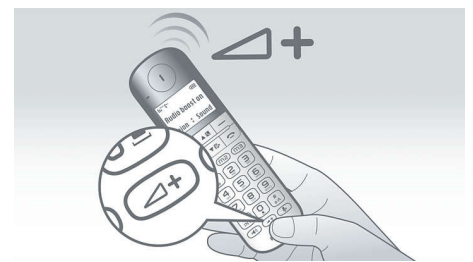

Telefoonboekvermeldingen met twee velden

Tegenwoordig hebben de meeste mensen meerdere telefoonnummers. Met de contactpersonen kunt u eenvoudiger uw contactpersonen beheren. U kunt twee telefoonnummers eenvoudig opslaan voor drie verschillende velden voor thuis, werk of mobiele telefoon.

Tot 16 uur spreektijd

Tot wel 16 uur spreektijd met één keer opladen

Visuele beltoon

Visuele beltoon knippert om inkomende oproepen aan te geven

Volumeversterking

Zou u soms willen dat een beller wat luider zou spreken? Met één druk op de knop voor volumeversterking kunt u het volume met meer dan 12 dB* verhogen bij het oordopje en met meer dan 8 dB* op de handsfree luidspreker. Nu kunt u elk woord en elke toon luid en duidelijk horen. Geen gesprek wordt ooit nog verkeerd begrepen. *Meting is gebaseerd op het laagste volumenniveau en het maximale volumenniveau na volumeversterking. Gebruikers wordt aangeraden de handset niet te dicht bij het oor te houden wanneer ze op de knop voor volumeversterking drukken. Het volume wordt weer normaal nadat het gesprek is beëindigd.