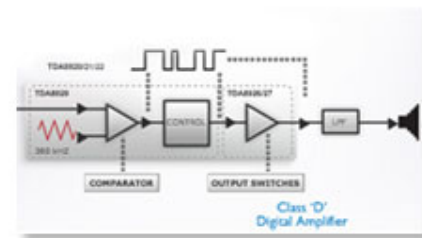

Hlavné prvky

Digitálny zosilňovač triedy D

Digitálny zosilňovač triedy D prijíma analógový signál, premení ho na digitálny signál a potom ho digitálne zosilňuje. Signál potom vstupuje do demodulačného filtra a vydá výsledný výstup. Zosilnený digitálny výstup má všetky výhody digitálneho zvuku vrátane zlepšenej kvality zvuku. Okrem toho digitálny zosilňovač triedy „D“ má vyše 90% efektívnosť v porovnaní s bežnými AB zosilňovačmi. Vysoká efektívnosť zabezpečuje silný zosilňovač s malou stopou.