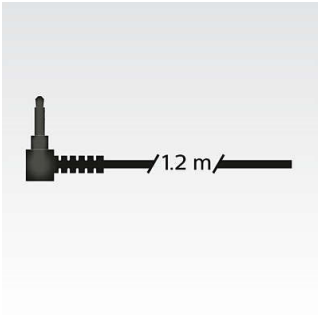

PHILIPS

Kopfhörer mit Mikrofon
40 mm Treiber/geschlossen On-Ear, Atmungsaktive Ohrpolster, Faltsystem für kompakte Aufbewahrung

SHL3265BL/00

Besonderheiten

1,2 m langes Kabel

1,2 m langes Kabel ideal für den Gebrauch im Freien

Produktabmessungen

- Höhe: 18.5 cm
- Breite: 15 cm
- Tiefe: 4.5 cm
- Breite: 5.9 Zoll
- Höhe: 7.3 Zoll
- Tiefe: 1.8 Zoll
- Gewicht: 0.17 kg
- Gewicht: 0.375 lb

Design

- Farbe: Blau

Ausstellungsdatum
2024-03-03