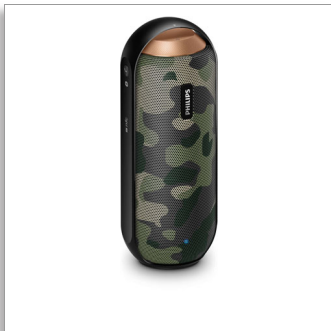

Philips
Altavoz portátil
inalámbrico

Bluetooth® y NFC

Resistencia a las salpicaduras
Batería recargable
Camuflaje

BT6000C

Lo bueno viene en frasco chico

Sonido incomparable y envolvente a 360°

Coloca el altavoz como quieras, en vertical u horizontal. Un sonido envolvente a 360° implica que podrás disfrutar de su calidad incomparable en todo momento y lugar. A prueba de salpicaduras, resistente y con opción de transmisión inalámbrica de música, disfrutarás de un sonido cálido y natural donde quiera que estés.

Diseño portátil

- Batería de iones de litio recargable integrada para reproducir en cualquier parte
- Diseño a prueba de salpicaduras ideal para el uso en exteriores (IPX4)
- Funda de transporte incluida

Gran versatilidad

- Entrada de Audio para reproducción de música portátil
- Un toque para emparejar por Bluetooth a smartphones con NFC activada
- Micrófono integrado para disfrutar de llamadas en modo manos libres
- Transmisión inalámbrica de música a través de Bluetooth