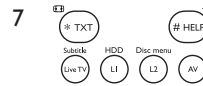

☰ / □ teletext açma (☰) / kapatma (□).

◀ hızlı geri sarma.

▶ oynat.

▶▶ hızlı ileri sarma.

■ durdurma.

● kaydetme.

|| duraklatma.

*** TXT / ☰** • geniş ekran.
• STB: metin.