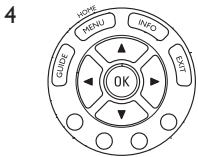

3 Evrensel uzaktan kumandanın kullanımı

3.1 Tuşlar ve fonksiyonları

2. sayfadaki resimde uzaktan kumanda üzerindeki tüm tuşların genel görünümü bulunmaktadır. Cihazlarınızı çalıştırmak için gereken tuşları deneyin.

Notlar

- Orijinal uzaktan kumandanızdaki tuşlarla aynı fonksiyona sahip olan tuşların adları SRP5004'te farklı olabilir (örneğin, Bilgiler/Ekran).
- SRP5004 ile cihazlarınızı çalıştırmak için sadece orijinal uzaktan kumandanızda yer alan fonksiyonlar kullanılabilir.

1 ..... Ayar LED'i. Uzaktan kumanda ayar veya öğrenme modundayken kırmızı yanar.

2 ..... arka aydınlatmayı açar/kapatar.

3 ..... cihaz seçim tuşları.

- çalıştırılacak cihazı seçin
- uzaktan kumanda komutu gönderildiğinde yanar.

GUIDE ..... elektronik program kılavuzu.

MENU / HOME... menü açma/kapama.

INFO ..... ekran üzeri kanal bilgilerini görüntüler.

EXIT ..... ekran üzerindeki menü ekranından çıkar/ekrani temizler.

▲ ▼ ◀ ▶ ..... bir menü içinde imlecin yukarıya, aşağıya, sola, sağa hareket ettirilmesini sağlar.

OK ..... seçiminizi onaylar.

Renkli tuşlar ..... Teletext/bağlam duyarlı tuşlar:

+VOL - ..... TV ses düzeyini ayarlar

MUTE ..... TV sesini kapatır.

⏮ ..... önceki program/Son.

+ CH - ..... önceki/sonraki kanal.