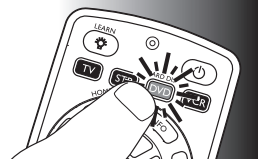

İlk ayar sonrasında

1. 1 Alıcı cihazın tepki verebilecek durumda olduğundan emin olun. Örneğin, DVD oynatıcı için Oynat tuşunu onarmaya çalışıyorsanız, DVD oynatıcıya bir DVD yerleştirdiğinizden emin olun, aksi halde Oynat tuşu çalışmaz.
2. 2 Çalıştırmak istediğiniz cihazı seçin (örneğin, DVD). DVD'yi seçmek için cihaz seçim tuşuna basın.