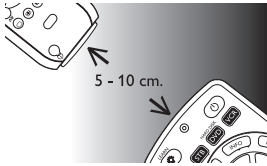

3.2 Tuş öğrenme fonksiyonları

SRP5004'te orijinal uzaktan kumandanızda bulunan bazı fonksiyonlar yoksa SRP5004, bu fonksiyonları öğrenebilir. Cihaz seçim tuşları (TV, STB, DVD, VCR) ve LEARN tuşu hariç kullanılabilir tüm tuşlar altında bir fonksiyon depolayabilirsiniz. Tuş altında daha önceden depolanmış bir fonksiyon silinecektir.

SRP5004, ek fonksiyonları öğrenmek için iki özel tuşla donatılmıştır: ve . Bu tuşlarda varsayılan bir fonksiyon yoktur ve herhangi bir SRP5004 fonksiyonunu silmeden tuş fonksiyonları eklemenizi sağlar.

1. 1 Orijinal uzaktan kumanda yanınızda bulunsun.
2. 2 İstediğiniz cihazı seçin (örneğin, DVD). DVD'yi seçmek için cihaz seçim tuşuna basın.
   - Tuşun ışığı yanar.

1. 3 Her iki uzaktan kumandayı düz bir yüzey (masa gibi) üzerine yerleştirin ve aralarında 5 - 10 cm olacak şekilde kafa kısımlarını birbirlerine yöneltin

1. 4 SRP5004 üzerinde tuşu ve öğrenmesini istediğiniz tuşu kırmızı Ayar LED'i yanana kadar (örneğin tuşu) **yaklaşık 5 saniye boyunca basılı tutun.**

1. 5 **Öğrenme işleminin başarılı olduğunu bildirmek amacıyla** cihaz seçim tuşu iki kez kısa şekilde yanıp sönmeye ve Ayar LED'i sönmeye kadar orijinal uzaktan kumanda üzerindeki öğrenmesini istediğiniz tuşu **basılı tutun.**
   - Uzaktan kumanda yeni fonksiyonu öğrenmiştir.

Not