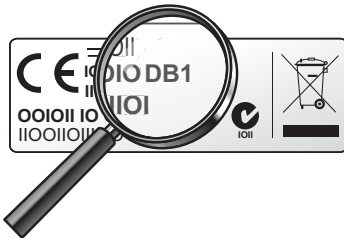

Yamishi..... 3328

Yokan..... 3335

Yoko..... 3336

Yorx..... 3340

Yuhang..... 3345

Yukai..... 3346

Yüsmart..... 4777 (DB1)

Z

Zanussi..... 3349

Zaunkonig..... 3352

Zehnder..... 3353

Zenith..... 3356

ZhuHai..... 3364

Ziggo..... 4007 (DB1)

Zinwell..... 3365

Zodiac..... 3366

Zwergnase..... 3371

TR Tüketiciler için bilgiler

EMF uyumluluğu

Koninklijke Philips Electronics N.V. herhangi bir elektronik alet gibi, genel anlamda elektromanyetik sinyaller yayma ya da alma yeteneğine sahip tüketicileri hedefleyen birçok ürün üretir ve satır.

Philips'in en önemli Çalışma Prensiplerinden biri, ürünleri için gerekli tüm sağlık ve güvenlik tedbirlerini almak, yasal gerekliliklerle uyum içinde olmak ve ürünlerin üretim tarihinde geçerli olan EMF standartlarına uymaktır.

Philips, sağlık açısından zararlı etkileri bulunmayan ürünler geliştirmekte, üretmekte ve pazarlamaktadır. Philips, tüm ürünlerinin kullanım amaçları doğrultusunda kullanılmaman durumunda, günümüzdeki bilimsel verilere göre güvenli olarak kullanılabilirliklerini onaylar.

Philips uluslararası EMF ve güvenlik standartlarının geliştirilmesinde etkin bir rol oynadığından, standartlaşma konusundaki gelişmeleri ürünlerine hızlı bir şekilde yansıtılabilmektedir.

(DB1) Sadece DB1 sürümünden itibaren bulunabilen markalar:

DB sürümünü pil bölmesinin içindeki etikette bulabilirsiniz.