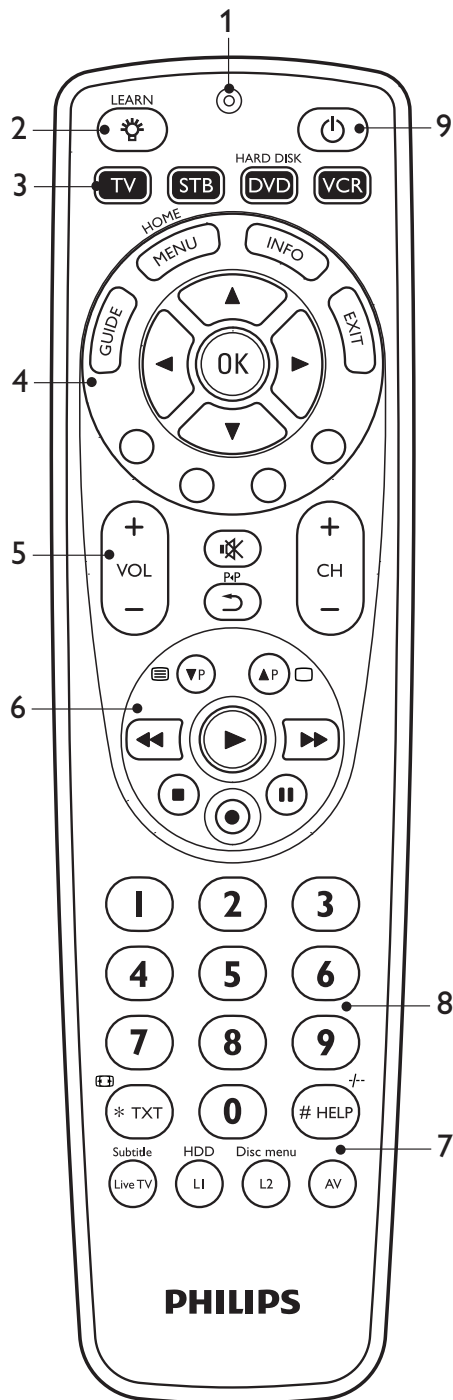

Register your product
and get support at
www.philips.com/welcome

SRP5004/87

TR Kullanım Kılavuzu

PHILIPS

İçindekiler

1	SRP5004 cihazınız	3
2	Başlangıç.....	4-7
	2.1 Pillerin yerleştirilmesi.....	4
	2.2 Evrensel uzaktan kumandanın ayarlanması.....	4-7
3	Evrensel uzaktan kumandanın kullanımı.....	8-76
	3.1 Tuşlar ve fonksiyonları.....	8-9
	3.2 Tuş öğrenme fonksiyonları	10-11
	3.3 Bir tuşun orijinal fonksiyonuna sıfırlanması.....	11
4	Servis ve destek.....	12-14
	4.1 Sık sorulan sorular.....	12-14
	4.2 Yardım mı gerekiyor?.....	14
	Yardım hattı.....	14
	Marka listesi.....	15-30
	Tüketiciler için bilgiler.....	31
	EMF uyumluluğu	31

1 SRP5004 cihazınız

Philips SRP5004 evrensel uzaktan kumanda satın aldığınız için tebrikler. Uzaktan kumandayı ayarladıktan sonra 4 adete kadar cihazı kontrol etmek için kullanabilirsiniz.

Philips patentli (beklemede) Basit Ayar teknolojisiyle geliştirilmiş SRP5004, TV, DVD oynatıcı/kaydedici, VCR ve Sky, British Telecom, Orange, Freebox, TNT, Canal Digital, Telefonica, Premiere, Kabel Deutschland, Belgacom TV, Telenet, Viasat gibi tüm genel set üstü kutular için ayarlanabilir.