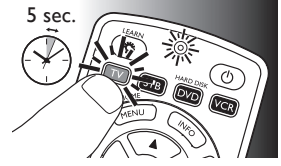

2 Başlangıç

2.1 Pillerin yerleştirilmesi

- Pil bölmesindeki + ve - konfigürasyonuna dikkat ederek 2 AAA türü pil takın.

Not

Piller değiştirildiğinde, tüm kullanıcı ayarları 5 dakika süreyle uzaktan kumanda hafızasında saklanacaktır.

2.2 Evrensel uzaktan kumandanın ayarlanması

Aşağıdaki örnekte TV'nizi için evrensel uzaktan kumandanın nasıl kurulacağı gösterilmiştir:

Aynı adımları SRP5004 kullanarak çalıştırmak istediğiniz diğer cihazlar (STB, DVD oynatıcı/kaydedici ve VCR) için de tekrar edebilirsiniz

Uzaktan kumanda aşağıdaki cihazlardan herhangi dördünü çalıştıracak şekilde ayarlanabilir:

Cihaz adı	Açıklama
TV	Klasik TV, düz ekran TV ve projeksiyon TV, TV/VCR cihazının parçası olarak TV, TV/VCR/DVD ve TV/DVD combo
STB	Kablo kutusu, uydu alıcısı, Dijital Video Yayını Karasal cihazı (DVB-T), İnternet Protokol TV (IPTV), Şifresiz TV, Yüksek Çözünürlüklü Televizyon dekoderi (HDTV)
DVD	DVD oynatıcı/kaydedici (DVDR), DVD/ Sabit Disk Sürücü kombinasyonu (DVDR-HDD), Blu-Ray oynatıcı, Yüksek Çözünürlüklü DVD oynatıcı (HD-DVD), TV/DVD cihazının bir parçası olarak DVD, TV/VCR/DVD ve VCR/ DVD combo
VCR	Video kaset oynatıcı/kaydedici, TV/VCR cihazının bir parçası olarak VCR, TV/ VCR/DVD ve VCR/DVD combo

Örnek: televizyonunuzu çalıştırmak için evrensel uzaktan kumandanın ayarlanması:

1. 1 TV'nizi elle ya da orijinal uzaktan kumandasıyla açın. 1. kanalı açın.

1. 2 Kırmızı Ayar LED ışıkları yanana kadar TV cihaz seçme tuşunu 5 saniye boyunca basılı tutun.

- Uzaktan kumanda ayar modundadır.

1. 3 Bu kullanıcı kılavuzunun arkasındaki marka listesinde cihazınızın markası için 4 basamaklı kodu bulun. Her marka için dört basamaklı bir kod gösterilmiştir.

Televizyonunuzun markasının kodunu girmek için rakam tuşlarını kullanın.