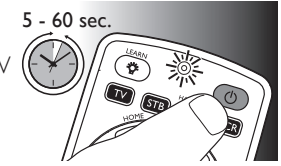

2 Başlangıç

2.1 Pillerin yerleştirilmesi

- Pil bölmesindeki + ve - konfigürasyonuna dikkat ederek 2 AAA türü pil takın.

Not

Piller değiştirildiğinde, tüm kullanıcı ayarları 5 dakika süreyle uzaktan kumanda hafızasında saklanacaktır.

2.2 Evrensel uzaktan kumandanın ayarlanması

Aşağıdaki örnekte TV'nizi için evrensel uzaktan kumandanın nasıl kurulacağı gösterilmiştir:

Aynı adımları SRP5004 kullanarak çalıştırmak istediğiniz diğer cihazlar (STB, DVD oynatıcı/kaydedici ve VCR) için de tekrar edebilirsiniz

Uzaktan kumanda aşağıdaki cihazlardan herhangi dördünü çalıştıracak şekilde ayarlanabilir:

Cihaz adı	Açıklama
TV	Klasik TV, düz ekran TV ve projeksiyon TV, TV/VCR cihazının parçası olarak TV, TV/VCR/DVD ve TV/DVD combo
STB	Kablo kutusu, uydu alıcısı, Dijital Video Yayını Karasal cihazı (DVB-T), İnternet Protokol TV (IPTV), Şifresiz TV, Yüksek Çözünürlüklü Televizyon dekoderi (HDTV)
DVD	DVD oynatıcı/kaydedici (DVDR), DVD/ Sabit Disk Sürücü kombinasyonu (DVDR-HDD), Blu-Ray oynatıcı, Yüksek Çözünürlüklü DVD oynatıcı (HD-DVD), TV/DVD cihazının bir parçası olarak DVD, TV/VCR/DVD ve VCR/ DVD combo
VCR	Video kaset oynatıcı/kaydedici, TV/VCR cihazının bir parçası olarak VCR, TV/ VCR/DVD ve VCR/DVD combo

Örnek: televizyonunuzu çalıştırmak için evrensel uzaktan kumandanın ayarlanması:

1. 1 TV'nizi elle ya da orijinal uzaktan kumandasıyla açın. 1. kanalı açın.

1. 2 Kırmızı Ayar LED ışıkları yanana kadar TV cihaz seçme tuşunu 5 saniye boyunca basılı tutun.

- Uzaktan kumanda ayar modundadır.

1. 3 Bu kullanıcı kılavuzunun arkasındaki marka listesinde cihazınızın markası için 4 basamaklı kodu bulun. Her marka için dört basamaklı bir kod gösterilmiştir.

Televizyonunuzun markasının kodunu girmek için rakam tuşlarını kullanın.