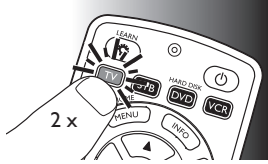

1. 6 Kurulumu tamamlamak için cihaz seçim düğmesine **iki kez** basın.

- 5 dakika ya da daha uzun süre hiçbir tuşa basılmazsa uzaktan kumanda, ayar modundan çıkar ve tüm ayarlarınızı otomatik olarak kaydeder.