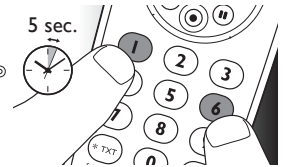

1. 2 Sırasıyla , ve , rakam tuşlarına basın.
   - Her tuşa bastığınızda seçim tuşu bir kez yanıp söner.