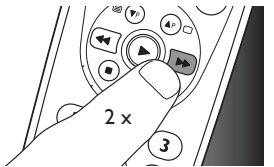

1. 3 Press the key you wish to Sıfırlamak istediğiniz tuşa **iki kez** basın. Örneğin tuşu.
   - Her tuşa bastığınızda seçim tuşu bir kez yanıp söner.