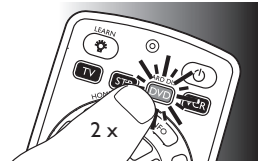

İlk ayar sonrasında

- 1 Alıcı cihazın tepki verebilecek durumda olduğundan emin olun. Örneğin, DVD oynatıcı için Oynat tuşunu onarmaya çalışıyorsanız, DVD oynatıcıya bir DVD yerleştirdiğinizden emin olun, aksi halde Oynat tuşu çalışmaz.
- 2 Çalıştırmak istediğiniz cihazı seçin (örneğin, DVD). DVD'yi seçmek için  cihaz seçim tuşuna basın.

- 3 **1 ve 4 tuşlarını aynı anda 5 saniye boyunca basılı tutun**

- Kırmızı Ayar LED'i  yanar. Uzaktan kumanda ayar modundadır.

- 4 İşlev görmeyen tuşu **basılı tutun** ve cihaz tepki verdiğinde **anında** bırakın.

- Tuş hala istendiği gibi işlev görmüyorsa, daha uzun bir süre basmayı deneyin.

- 5 Ayarlarınızı kaydetmek ve ayar modundan çıkmak için  cihaz seçim tuşuna **iki kez** basın.

- 5 dakika ya da daha uzun süre hiçbir tuşa basılmazsa uzaktan kumanda, ayar modundan çıkar ve tüm ayarlarınızı otomatik olarak kaydeder.