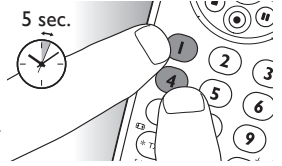

1. 3 **1 ve 4 tuşlarını aynı anda 5 saniye boyunca basılı tutun**

- Kırmızı Ayar LED'i yanar. Uzaktan kumanda ayar modundadır.

1. 4 İşlev görmeyen tuşu **basılı tutun** ve cihaz tepki verdiğinde **anında** bırakın.

- Tuş hala istendiği gibi işlev görmüyorsa, daha uzun bir süre basmayı deneyin.

1. 5 Ayarlarınızı kaydetmek ve ayar modundan çıkmak için cihaz seçim tuşuna **iki kez** basın.

- 5 dakika ya da daha uzun süre hiçbir tuşa basılmazsa uzaktan kumanda, ayar modundan çıkar ve tüm ayarlarınızı otomatik olarak kaydeder.