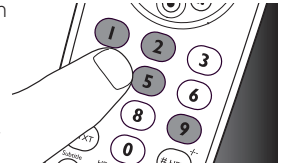

2 Başlangıç

2.1 Pillerin yerleştirilmesi

- Pil bölmesindeki + ve - konfigürasyonuna dikkat ederek 2 AAA türü pil takın.

Not

Piller değiştirildiğinde, tüm kullanıcı ayarları 5 dakika süreyle uzaktan kumanda hafızasında saklanacaktır.

2.2 Evrensel uzaktan kumandanın ayarlanması

Aşağıdaki örnekte TV'nizi için evrensel uzaktan kumandanın nasıl kurulacağı gösterilmiştir:

Aynı adımları SRP5004 kullanarak çalıştırmak istediğiniz diğer cihazlar (STB, DVD oynatıcı/kaydedici ve VCR) için de tekrar edebilirsiniz

Uzaktan kumanda aşağıdaki cihazlardan herhangi dördünü çalıştıracak şekilde ayarlanabilir:

Cihaz adı	Açıklama
TV	Klasik TV, düz ekran TV ve projeksiyon TV, TV/VCR cihazının parçası olarak TV, TV/VCR/DVD ve TV/DVD combo
STB	Kablo kutusu, uydu alıcısı, Dijital Video Yayını Karasal cihazı (DVB-T), İnternet Protokol TV (IPTV), Şifresiz TV, Yüksek Çözünürlüklü Televizyon dekoderi (HDTV)
DVD	DVD oynatıcı/kaydedici (DVDR), DVD/ Sabit Disk Sürücü kombinasyonu (DVDR-HDD), Blu-Ray oynatıcı, Yüksek Çözünürlüklü DVD oynatıcı (HD-DVD), TV/DVD cihazının bir parçası olarak DVD, TV/VCR/DVD ve VCR/ DVD combo
VCR	Video kaset oynatıcı/kaydedici, TV/VCR cihazının bir parçası olarak VCR, TV/ VCR/DVD ve VCR/DVD combo

Örnek: televizyonunuzu çalıştırmak için evrensel uzaktan kumandanın ayarlanması:

1. 1 TV'nizi elle ya da orijinal uzaktan kumandasıyla açın. 1. kanalı açın.

1. 2 Kırmızı Ayar LED ışıkları yanana kadar TV cihaz seçme tuşunu 5 saniye boyunca basılı tutun.

- Uzaktan kumanda ayar modundadır.

1. 3 Bu kullanıcı kılavuzunun arkasındaki marka listesinde cihazınızın markası için 4 basamaklı kodu bulun. Her marka için dört basamaklı bir kod gösterilmiştir.

Televizyonunuzun markasının kodunu girmek için rakam tuşlarını kullanın.