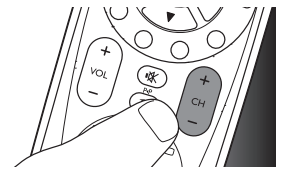

2 Başlangıç

2.1 Pillerin yerleştirilmesi

- Pil bölmesindeki + ve - konfigürasyonuna dikkat ederek 2 AAA türü pil takın.

Not

Piller değiştirildiğinde, tüm kullanıcı ayarları 5 dakika süreyle uzaktan kumanda hafızasında saklanacaktır.

2.2 Evrensel uzaktan kumandanın ayarlanması

Aşağıdaki örnekte TV'nizi için evrensel uzaktan kumandanın nasıl kurulacağı gösterilmiştir:

Aynı adımları SRP5004 kullanarak çalıştırmak istediğiniz diğer cihazlar (STB, DVD oynatıcı/kaydedici ve VCR) için de tekrar edebilirsiniz

Uzaktan kumanda aşağıdaki cihazlardan herhangi dördünü çalıştıracak şekilde ayarlanabilir:

Cihaz adı	Açıklama
TV	Klasik TV, düz ekran TV ve projeksiyon TV, TV/VCR cihazının parçası olarak TV, TV/VCR/DVD ve TV/DVD combo
STB	Kablo kutusu, uydu alıcısı, Dijital Video Yayını Karasal cihazı (DVB-T), İnternet Protokol TV (IPTV), Şifresiz TV, Yüksek Çözünürlüklü Televizyon dekoderi (HDTV)
DVD	DVD oynatıcı/kaydedici (DVDR), DVD/ Sabit Disk Sürücü kombinasyonu (DVDR-HDD), Blu-Ray oynatıcı, Yüksek Çözünürlüklü DVD oynatıcı (HD-DVD), TV/DVD cihazının bir parçası olarak DVD, TV/VCR/DVD ve VCR/ DVD combo
VCR	Video kaset oynatıcı/kaydedici, TV/VCR cihazının bir parçası olarak VCR, TV/ VCR/DVD ve VCR/DVD combo

Örnek: televizyonunuzu çalıştırmak için evrensel uzaktan kumandanın ayarlanması:

1. 1 TV'nizi elle ya da orijinal uzaktan kumandasıyla açın. 1. kanalı açın.

1. 2 Kırmızı Ayar LED ışıkları yanana kadar TV cihaz seçme tuşunu 5 saniye boyunca basılı tutun.

- Uzaktan kumanda ayar modundadır.

1. 3 Bu kullanıcı kılavuzunun arkasındaki marka listesinde cihazınızın markası için 4 basamaklı kodu bulun. Her marka için dört basamaklı bir kod gösterilmiştir.

Televizyonunuzun markasının kodunu girmek için rakam tuşlarını kullanın.