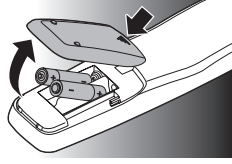

2 Başlangıç

2.1 Pillerin yerleştirilmesi

- Pil bölmesindeki + ve - konfigürasyonuna dikkat ederek 2 AAA türü pil takın.

Not

Piller değiştirildiğinde, tüm kullanıcı ayarları 5 dakika süreyle uzaktan kumanda hafızasında saklanacaktır.