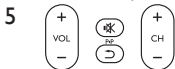

+VOL - ..... TV ses düzeyini ayarlar

MUTE ..... TV sesini kapatır.

⏮ ..... önceki program/Son.

+ CH - ..... önceki/sonraki kanal.