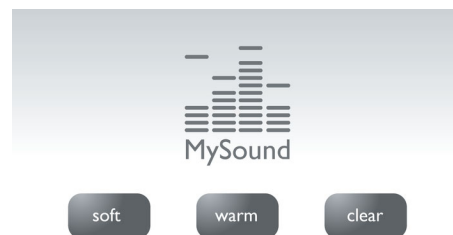

Ricevitore con vivavoce

La modalità in vivavoce utilizza un microfono integrato che amplifica il suono del chiamante, per consentirti di parlare e ascoltare una chiamata senza dover tenere il ricevitore appoggiato all'orecchio. Questa modalità è particolarmente utile se vuoi condividere una chiamata con altri o semplicemente eseguire più attività.

Profili MySound

La percezione dell'audio è soggettiva e ognuno ha le proprie preferenze. Con MySound è possibile personalizzare ogni conversazione a proprio piacimento, grazie alla possibilità di scegliere tra tre profili audio che meglio soddisfano le tue esigenze: Clear, per un audio molto chiaro e nitido; Soft, per un audio più piacevole e tenue; Warm: per un audio caldo e confortevole.