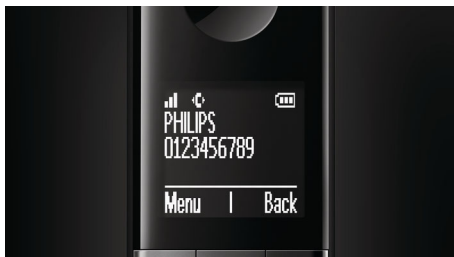

Prodotto ecocompatibile

- Radiazioni e consumo energetico bassi

PHILIPS

Telefono cordless
Display da 4,6 cm/retr. bianca Ricevitore con vivavoce

D4601W/23

In evidenza

Display grafico da 4,6 cm (1,8")

Contrasto elevato, display grafico da 4,6 cm (1,8") bianco su nero