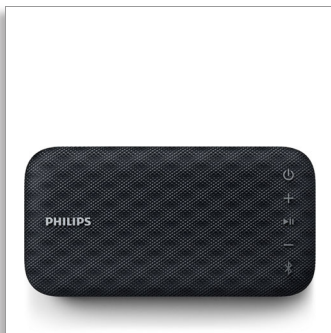

Philips
Бездротовий
портативний
гучномовець

4 Вт, 8 год.

Широкий діапазон Bluetooth
Захист від води та пилу
У комплекті USB-ремінець

BT3900B

Музика НОН-СТОП

Музика нон-стоп. Бездротовий портативний гучномовець Everplay забезпечує постійне безперешкодне відтворення музики завдяки потужному з'єднанню Bluetooth та інтуїтивному заряджанню. Оригінальна текстура робить пристрій прекрасним та надзвичайно надійним.

Інтуїтивне заряджання

- Індикатор батареї для легкого перегляду рівня заряду батареї
- USB-кабель можна використовувати як ремінець

Потужне з'єднання Bluetooth

- Бездротова передача музики через Bluetooth
- Потужне з'єднання Bluetooth до 30 м
- Вбудований мікрофон для викликів у режимі "вільні руки"

Чудова надійність

- Надійна конструкція – захист від ударів, пилу та води (IP57)
- Високоякісний тканинний матеріал DuraFit

PHILIPS

Основні особливості

Потужний динамік

Тонкий гучномовець EverPlay забезпечує відтворення потужного звуку завдяки великій області випромінювання низьких частот і потужному динаміку. Паперовий конус з алюмінієвою кришкою від пилу, створений для чутливості та стійкості, гарантує плавну відповідь та краще звучання високих частот.