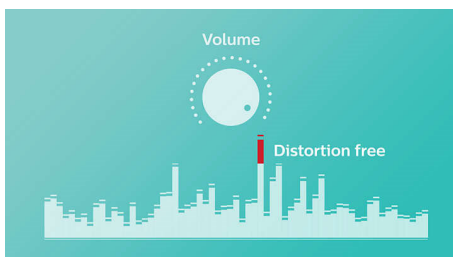

Основні особливості

Потужний динамік

Тонкий гучномовець EverPlay забезпечує відтворення потужного звуку завдяки великій області випромінювання низьких частот і потужному динаміку. Паперовий конус з алюмінієвою кришкою від пилу, створений для чутливості та стійкості, гарантує плавну відповідь та краще звучання високих частот.

Низькочастотні випромінювачі

Компактний гучномовець EverPlay забезпечує відтворення потужного звуку завдяки великій області випромінювання низьких частот. Він гарантує додаткове підсилення та розширення низьких частот.

Функція запобігання спотворенню

Функція запобігання спотворенню дозволяє відтворювати музику гучніше, зберігаючи високу якість навіть тоді, коли батарея розряджається. Вона приймає вхідні сигнали від 300 мВ до 1000 мВ і захищає гучномовець від пошкодження через спотворення. Ця вбудована функція контролює музичні сигнали під час проходження через підсилювач і зберігає максимальні значення у межах діапазону підсилювача, запобігаючи спотворенню аудіо через обмеження сигналу без впливу на гучність. Коли батарея розряджається, знижується можливість портативного гучномовця відтворювати максимальні значення у музиці, проте функція запобігання спотворенню знижує максимальні значення, коли батарея розряджається, відтворюючи музику без спотворення.