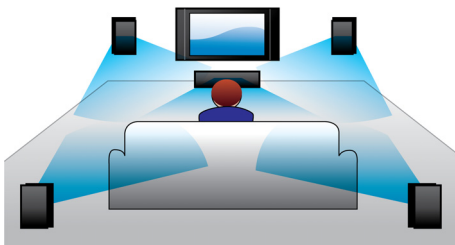

Dolby TrueHD en DTS-HD

Dolby TrueHD en DTS-HD Master Audio Essential spelen uw Blu-ray Discs af met geluid

van zeer hoog niveau. Het geluid is bijna niet te onderscheiden van het origineel; u hoort dus wat de makers willen dat u hoort. Dolby TrueHD en DTS-HD Master Audio Essential maken uw HD-entertainmentervaring compleet.