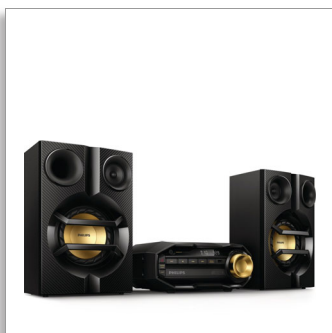

Philips  
Sistema mini Hi-Fi

Bluetooth®

FX10

## La potenza della musica in modalità wireless

Riproduci la musica in modalità wireless tramite Bluetooth® da qualsiasi dispositivo smart. Il doppio amplificatore offre una qualità audio migliore e la potenza totale in uscita di 230 W RMS ti farà ascoltare solo il meglio della tua musica.