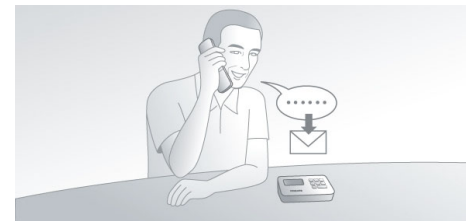

Opname van familieberichten

Wilt u een belangrijk bericht naar familieleden sturen? Geen enkel briefje brengt de diepere betekenis of emotie over zoals uw eigen stem! Gebruik gewoon de functie Familieberichten op de handset om een audiobericht op te nemen. Uw familieleden krijgen een melding en kunnen het bericht beluisteren zoals op een antwoordapparaat. Geen miscommunicaties meer!